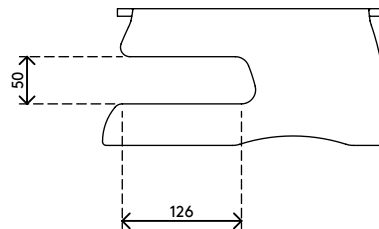

44.100

Addit Monitorerhöhung 100

Diese Monitorerhöhung ist hergestellt aus 8 mm dickem Acryl und hat ein maximales Tragvermögen von 40 kg. Das ist mehr als ausreichend für selbst die schwersten Monitore oder All-in-one-Computer. Der Ständer bringt den Monitor auf Augenhöhe und begünstigt damit eine aufrechtere und komfortablere Haltung. Auch eine Tastatur, die nicht in Gebrauch ist, lässt sich ordentlich darunter unterbringen.

- Geeignet für Monitore bis zu 40 kg
- Platzsparende horizontale Tastatur-Unterbringung
- 8 mm dickes, durchsichtiges Acryl

- Spart Platz auf dem Schreibtisch
- Feste Höhe
- Abmessungen (B x T x H): 300 x 300 x 150 mm

addit

40 kg

Addit Monitorerhöhung 100

2019/06/24

44.100

 340 x 310 x 155 mm

 1 pcs

 helles Acryl

 1,835 kg

 805410441005