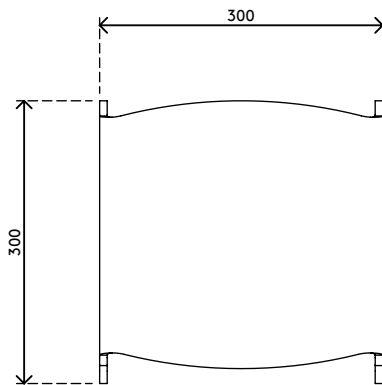

44.100

Addit Monitorerhöhung 100

Diese Monitorerhöhung ist hergestellt aus 8 mm dickem Acryl und hat ein maximales Tragvermögen von 40 kg. Das ist mehr als ausreichend für selbst die schwersten Monitore oder All-in-one-Computer. Der Ständer bringt den Monitor auf Augenhöhe und begünstigt damit eine aufrechtere und komfortablere Haltung. Auch eine Tastatur, die nicht in Gebrauch ist, lässt sich ordentlich darunter unterbringen.

- Geeignet für Monitore bis zu 40 kg
- Platzsparende horizontale Tastatur-Unterbringung
- 8 mm dickes, durchsichtiges Acryl

- Spart Platz auf dem Schreibtisch
- Feste Höhe
- Abmessungen (B x T x H): 300 x 300 x 150 mm

addit

40 kg

Addit Monitorerhöhung 100

2019/06/24

44.100

 340 x 310 x 155 mm

 1 pcs

 helles Acryl

 1,835 kg

 805410441005