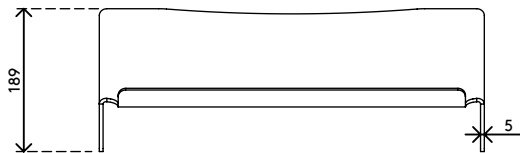

addit

Addit ErgoDoc® Dokumentenhalter 410

2019/06/24

44.410

 600 x 310 x 200 mm

 1 pcs

 helles Acryl

 1,655 kg