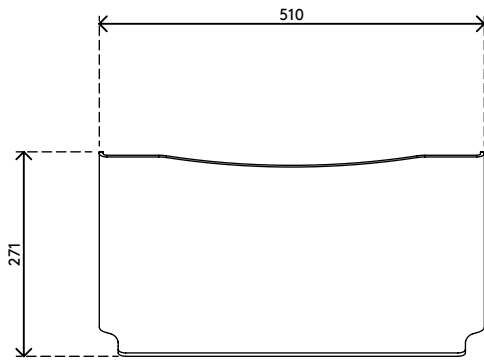

addit

Addit ErgoDoc® Dokumentenhalter 410

2019/06/24

44.410

 600 x 310 x 200 mm

 1 pcs

 helles Acryl

 1,655 kg