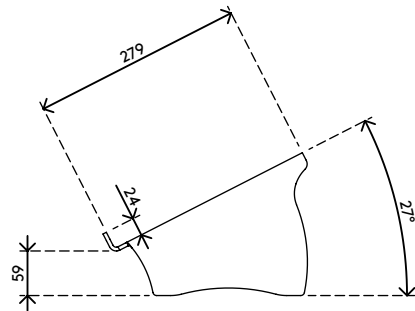

addit

Addit ErgoDoc® Dokumentenhalter 410

2019/06/24

44.410

 600 x 310 x 200 mm

 1 pcs

 helles Acryl

 1,655 kg