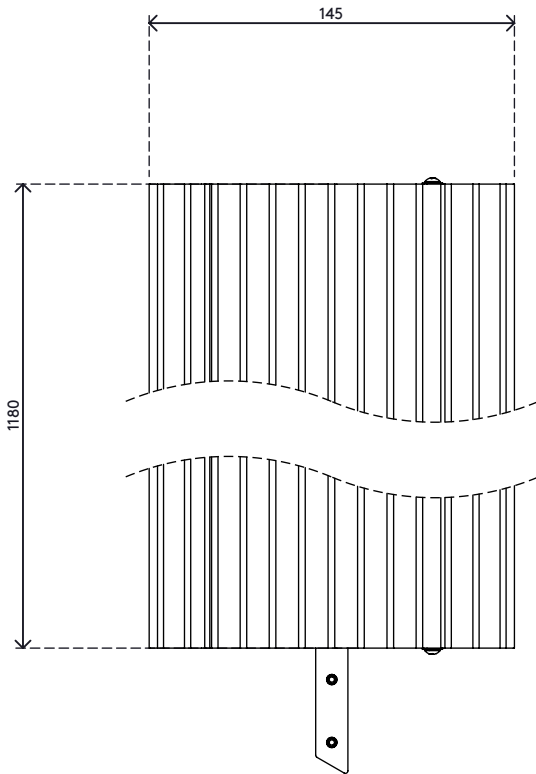

addit

Addit aufklappbarer Kabelschutz - gerade 452

2019/06/24

31.452

 1215 x 180 x 45 mm

 1 pcs

 silber

 2,515 kg