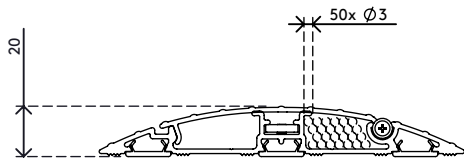

addit

Addit aufklappbarer Kabelschutz - gerade 452

2019/06/24

31.452

 1215 x 180 x 45 mm

 1 pcs

 silber

 2,515 kg