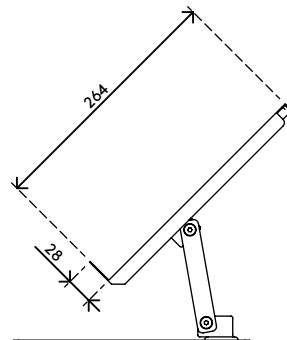

addit

Addit Dokumentenhalter - verstellbar 402

2019/06/24

97.402

 410 x 310 x 85 mm

 1 pcs

 silber

 3,5 kg