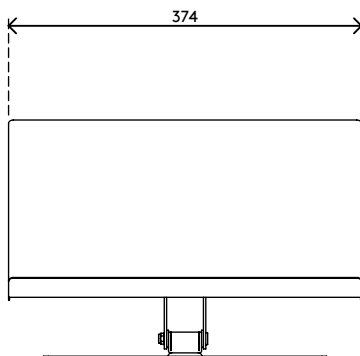

addit

Addit Dokumentenhalter - verstellbar 402

2019/06/24

97.402

 410 x 310 x 85 mm

 1 pcs

 silber

 3,5 kg