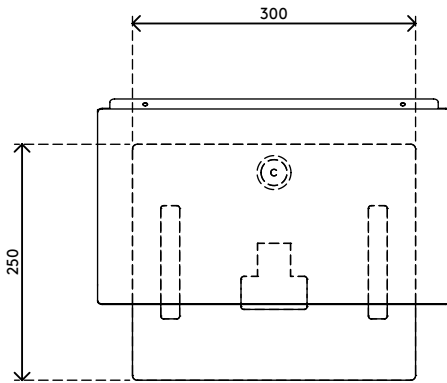

addit

Addit Dokumentenhalter - verstellbar 402

2019/06/24

97.402

 410 x 310 x 85 mm

 1 pcs

 silber

 3,5 kg