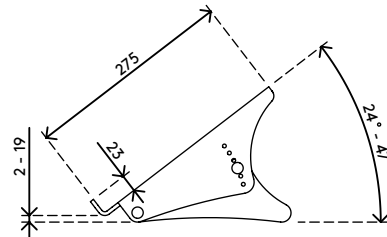

addit

Addit ErgoDoc® Dokumentenhalter - verstellbar 400

2019/06/24

49.400

580 x 295 x 115 mm

1 pcs

helles Acryl

1,65 kg

805410494001