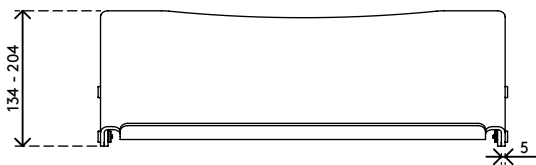

49.400

Addit ErgoDoc® Dokumentenhalter - verstellbar 400

Ein sehr effektiver in-line A3-Dokumentenhalter. Dieser ErgoDoc® ist in sechs kleinen Schritten höhenverstellbar. Heben Sie ihn einfach an, um die Tastatur bei Nichtgebrauch darunter zu schieben.

- Geeignet für Dokumente/Bücher/Broschüren/Mappen etc. bis zu A3-Größe
- Richtet Dokumente und Monitor in einer Linie aus und verhindert Augenermüdung und Nackenverspannung
- Spart Platz auf dem Schreibtisch
- Abmessungen (B x T x H): 536 x 270 x 136 - 206 mm
- Höhenverstellbar von 136 - 206 mm in 6 Schritten
- 5 mm dickes durchsichtiges Acryl
- Max. Tragkraft 6 kg
- Hebt den ErgoDoc® an, um Platz für die Tastatur zu schaffen

addit

Addit ErgoDoc® Dokumentenhalter - verstellbar 400

2019/06/24

49.400

 580 x 295 x 115 mm

 1 pcs

 helles Acryl

 1,65 kg