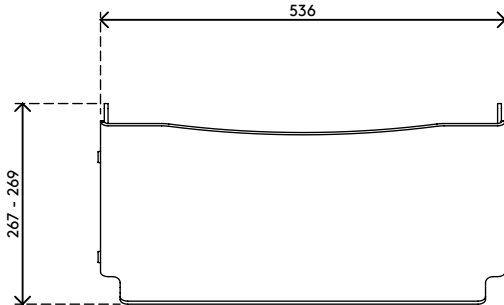

49.400

Addit ErgoDoc® Dokumentenhalter - verstellbar 400

Ein sehr effektiver in-line A3-Dokumentenhalter. Dieser ErgoDoc® ist in sechs kleinen Schritten höhenverstellbar. Heben Sie ihn einfach an, um die Tastatur bei Nichtgebrauch darunter zu schieben.

- Geeignet für Dokumente/Bücher/Broschüren/Mappen etc. bis zu A3-Größe
- Richtet Dokumente und Monitor in einer Linie aus und verhindert Augenermüdung und Nackenverspannung
- Spart Platz auf dem Schreibtisch
- Abmessungen (B x T x H): 536 x 270 x 136 - 206 mm
- Höhenverstellbar von 136 - 206 mm in 6 Schritten
- 5 mm dickes durchsichtiges Acryl
- Max. Tragkraft 6 kg
- Hebt den ErgoDoc® an, um Platz für die Tastatur zu schaffen

addit

Addit ErgoDoc® Dokumentenhalter - verstellbar 400

2019/06/24

49.400

 580 x 295 x 115 mm

 1 pcs

 helles Acryl

 1,65 kg