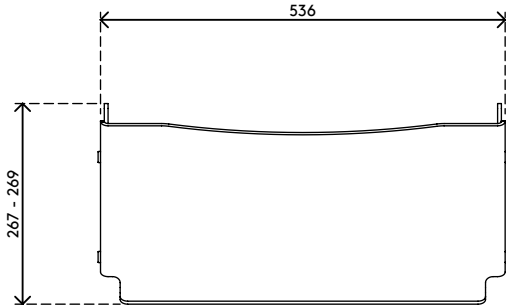

49.401

Addit ErgoDoc® Dokumentenhalter - verstellbar 401

Ein sehr effektiver in-line A3-Dokumentenhalter. Dieser ErgoDoc® ist in sechs kleinen Schritten höhenverstellbar. Heben Sie ihn einfach an, um die Tastatur bei Nichtgebrauch darunter zu schieben.

- Geeignet für Dokumente/Bücher/Broschüren/Mappen etc. bis zu A3-Größe
- Richtet Dokumente und Monitor in einer Linie aus und verhindert Augenermüdung und Nackenverspannung
- Spart Platz auf dem Schreibtisch
- Abmessungen (B x T x H): 536 x 270 x 136 - 206 mm
- Höhenverstellbar von 136 - 206 mm in 6 Schritten
- Entspiegeltes, 5 mm dickes, mattes Acryl
- Max. Tragkraft 6 kg
- Hebt den ErgoDoc® an, um Platz für die Tastatur zu schaffen

addit

Addit ErgoDoc® Dokumentenhalter - verstellbar 401

2019/06/24

49.401

 580 x 295 x 115 mm

 1 pcs

 mattes Acryl

 1,65 kg