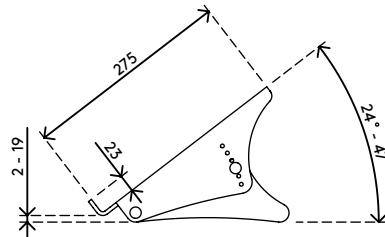

49.401

Addit ErgoDoc® Dokumentenhalter - verstellbar 401

Ein sehr effektiver in-line A3-Dokumentenhalter. Dieser ErgoDoc® ist in sechs kleinen Schritten höhenverstellbar. Heben Sie ihn einfach an, um die Tastatur bei Nichtgebrauch darunter zu schieben.

- Geeignet für Dokumente/Bücher/Broschüren/Mappen etc. bis zu A3-Größe
- Richtet Dokumente und Monitor in einer Linie aus und verhindert Augenermüdung und Nackenverspannung
- Spart Platz auf dem Schreibtisch
- Abmessungen (B x T x H): 536 x 270 x 136 - 206 mm
- Höhenverstellbar von 136 - 206 mm in 6 Schritten
- Entspiegeltes, 5 mm dickes, mattes Acryl
- Max. Tragkraft 6 kg
- Hebt den ErgoDoc® an, um Platz für die Tastatur zu schaffen

addit

Addit ErgoDoc® Dokumentenhalter - verstellbar 401

2019/06/24

49.401

 580 x 295 x 115 mm

 1 pcs

 mattes Acryl

 1,65 kg