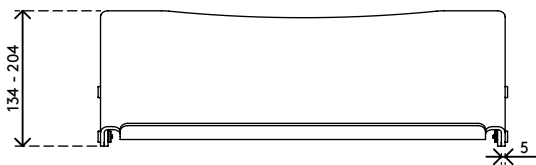

49.401

Addit ErgoDoc® Dokumentenhalter - verstellbar 401

Ein sehr effektiver in-line A3-Dokumentenhalter. Dieser ErgoDoc® ist in sechs kleinen Schritten höhenverstellbar. Heben Sie ihn einfach an, um die Tastatur bei Nichtgebrauch darunter zu schieben.

- Geeignet für Dokumente/Bücher/Broschüren/Mappen etc. bis zu A3-Größe
- Richtet Dokumente und Monitor in einer Linie aus und verhindert Augenermüdung und Nackenverspannung
- Spart Platz auf dem Schreibtisch
- Abmessungen (B x T x H): 536 x 270 x 136 - 206 mm
- Höhenverstellbar von 136 - 206 mm in 6 Schritten
- Entspiegeltes, 5 mm dickes, mattes Acryl
- Max. Tragkraft 6 kg
- Hebt den ErgoDoc® an, um Platz für die Tastatur zu schaffen

addit

Addit ErgoDoc® Dokumentenhalter - verstellbar 401

2019/06/24

49.401

 580 x 295 x 115 mm

 1 pcs

 mattes Acryl

 1,65 kg