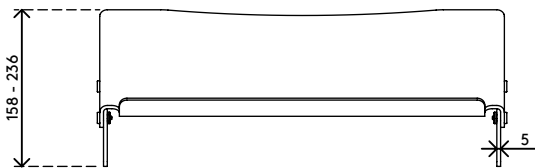

addit

Addit ErgoDoc® Dokumentenhalter - verstellbar 410

2019/06/24

49.410

 590 x 300 x 115 mm

 1 pcs

 helles Acryl

 1,835 kg