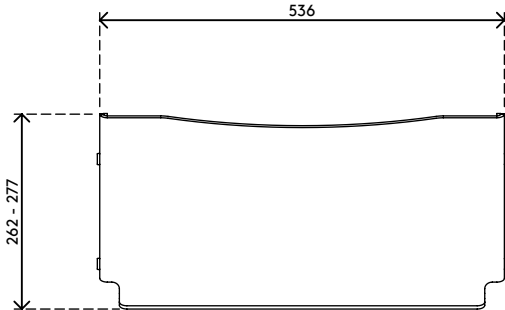

addit

Addit ErgoDoc® Dokumentenhalter - verstellbar 410

2019/06/24

49.410

 590 x 300 x 115 mm

 1 pcs

 helles Acryl

 1,835 kg