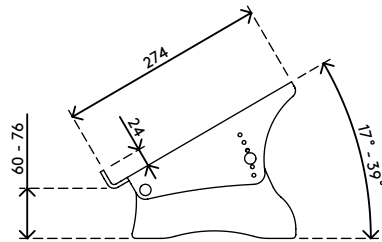

addit

Addit ErgoDoc® Dokumentenhalter - verstellbar 410

2019/06/24

49.410

 590 x 300 x 115 mm

 1 pcs

 helles Acryl

 1,835 kg