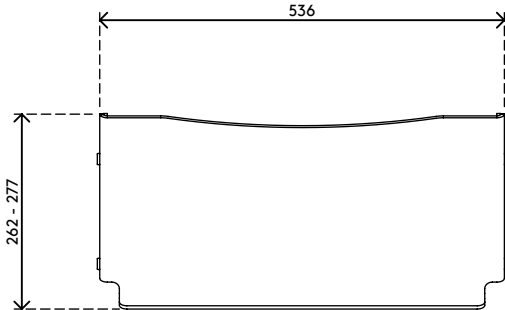

addit

Addit ErgoDoc® Dokumentenhalter - verstellbar 410

2019/06/24

49.410

590 x 300 x 115 mm

1 pcs

helles Acryl

1,835 kg

805410494100