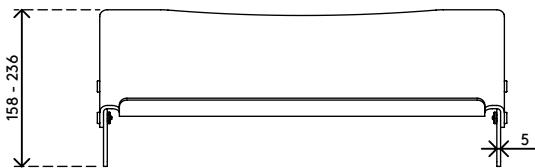

addit

Addit ErgoDoc® Dokumentenhalter - verstellbar 410

2019/06/24

49.410

590 x 300 x 115 mm

1 pcs

helles Acryl

1,835 kg

805410494100