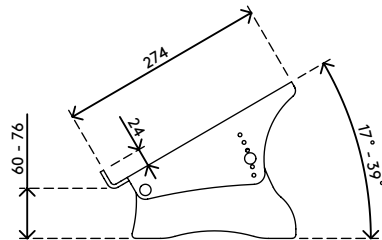

addit

Addit ErgoDoc® Dokumentenhalter - verstellbar 410

2019/06/24

49.410

590 x 300 x 115 mm

1 pcs

helles Acryl

1,835 kg

805410494100