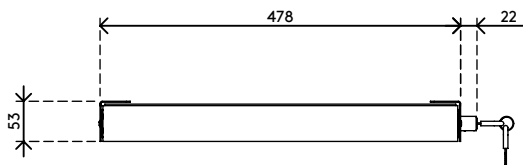

addit

Addit laptop Sicherheits Schublade 622

2019/06/24

20.622

530 x 450 x 75 mm

1 pcs

silber

5 kg

805410206222