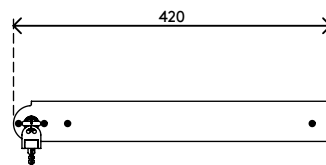

addit

Addit laptop Sicherheits Schublade 622

2019/06/24

20.622

530 x 450 x 75 mm

1 pcs

silber

5 kg

805410206222