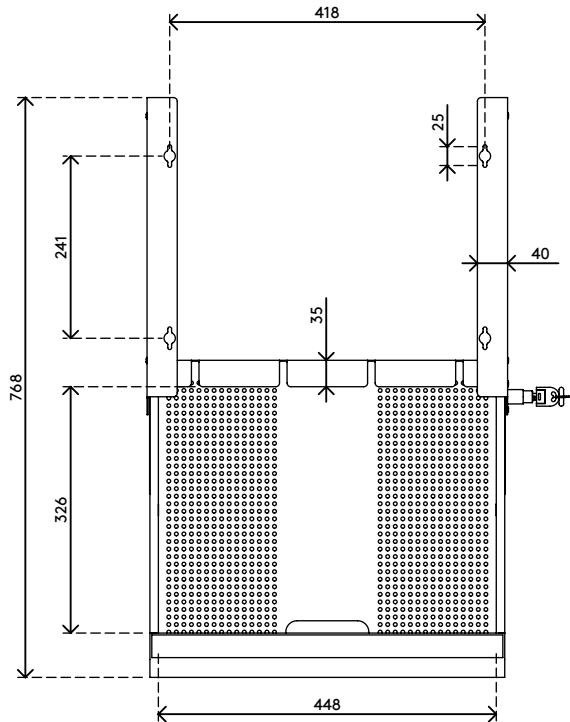

20.622

Addit laptop Sicherheits Schublade 622

Entwickelt, um Ihre persönliche Hardware wie ein Notebook, ein Tablet oder Smartphone sicher unter dem Schreibtisch unterzubringen. Trotz Befestigung unter dem Schreibtisch können von der Rückseite alle Daten- und Stromkabel angeschlossen werden und Öffnungen an der Unterseite sorgen für ausreichende Luftzufuhr zum Gerät.

- Zur Sicherung von Notebooks, Tablets und Smartphones
- Aus Stahl
- Einfach abzuschließen durch eingebautes Steckschloss an der rechten Seite
- Einfacher Zugang durch Teleskopschienen mit Kugellagern
- Kabel werden an der Rückseite durch Stellen an beiden Seiten geführt
- Perforierter Boden für ausreichende Luftzufuhr zur Hardware
- Abmessungen (B x T x H): 478 x 420 x 53 mm
- Für Notebooks bis zu (B x T x H): 440 x 325 x 40 mm

addit

Addit laptop Sicherheits Schublade 622

2019/06/24

20.622

 530 x 450 x 75 mm

 1 pcs

 silber

 5 kg