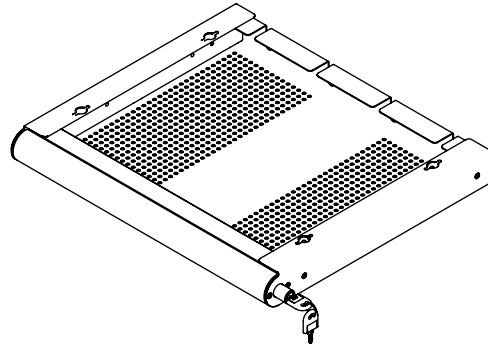

20.622

Addit laptop Sicherheits Schublade 622

Entwickelt, um Ihre persönliche Hardware wie ein Notebook, ein Tablet oder Smartphone sicher unter dem Schreibtisch unterzubringen. Trotz Befestigung unter dem Schreibtisch können von der Rückseite alle Daten- und Stromkabel angeschlossen werden und Öffnungen an der Unterseite sorgen für ausreichende Luftzufuhr zum Gerät.

- Zur Sicherung von Notebooks, Tablets und Smartphones
- Aus Stahl
- Einfach abzuschließen durch eingebautes Steckschloss an der rechten Seite
- Einfacher Zugang durch Teleskopschienen mit Kugellagern
- Kabel werden an der Rückseite durch Stellen an beiden Seiten geführt
- Perforierter Boden für ausreichende Luftzufuhr zur Hardware
- Abmessungen (B x T x H): 478 x 420 x 53 mm
- Für Notebooks bis zu (B x T x H): 440 x 325 x 40 mm

addit

Addit laptop Sicherheits Schublade 622

2019/06/24

20.622

 530 x 450 x 75 mm

 1 pcs

 silber

 5 kg