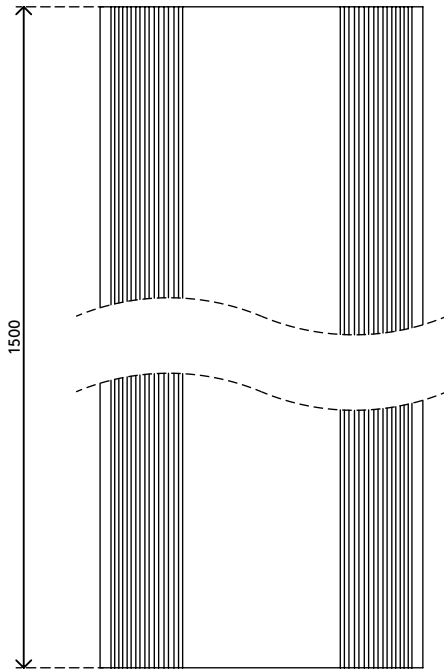

addit

Addit Kabelschutz 150 cm 150

2019/06/24

31.150

 320 x 320 x 115 mm

 1 pcs

 grau

 0,995 kg