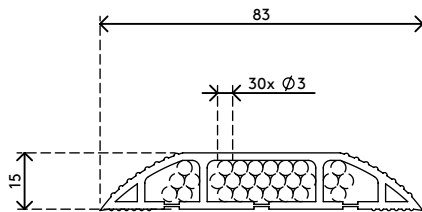

addit

Addit Kabelschutz 150 cm 150

2019/06/24

31.150

 320 x 320 x 115 mm

 1 pcs

 grau

 0,995 kg