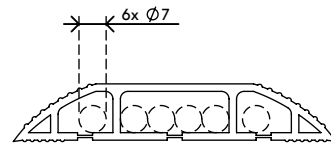

addit

Addit Kabelschutz 150 cm 150

2019/06/24

31.150

 320 x 320 x 115 mm

 1 pcs

 grau

 0,995 kg