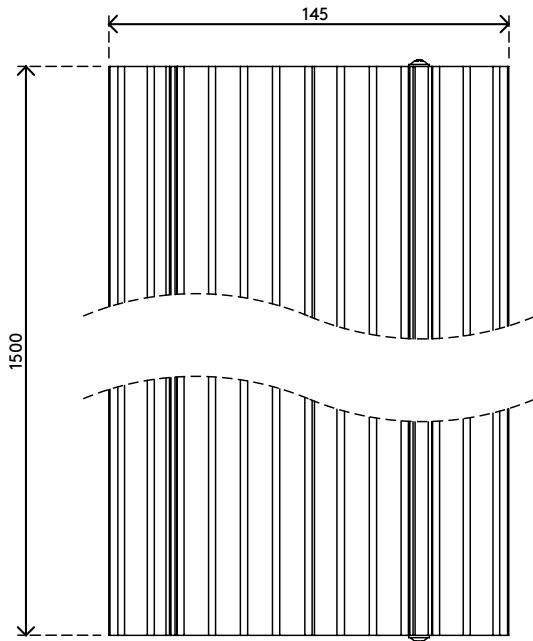

addit

Addit Kabelschutz 150 cm - gerade 422

2020/02/26

31.422

1535 x 180 x 45 mm

1 pcs

silber

3,2 kg

805410314224