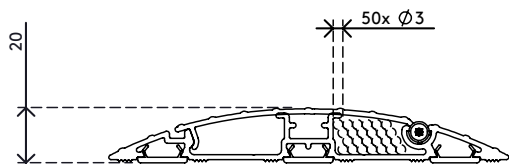

addit

Addit Kabelschutz 150 cm - gerade 422

2020/02/26

31.422

1535 x 180 x 45 mm

1 pcs

silber

3,2 kg

805410314224