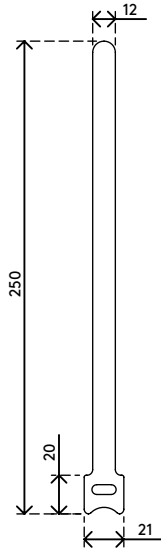

addit

Addit Kabelklettverschluss 003

2019/06/24

33.003

 250 x 25 x 20 mm

 10 pcs

 schwarz

 0,025 kg