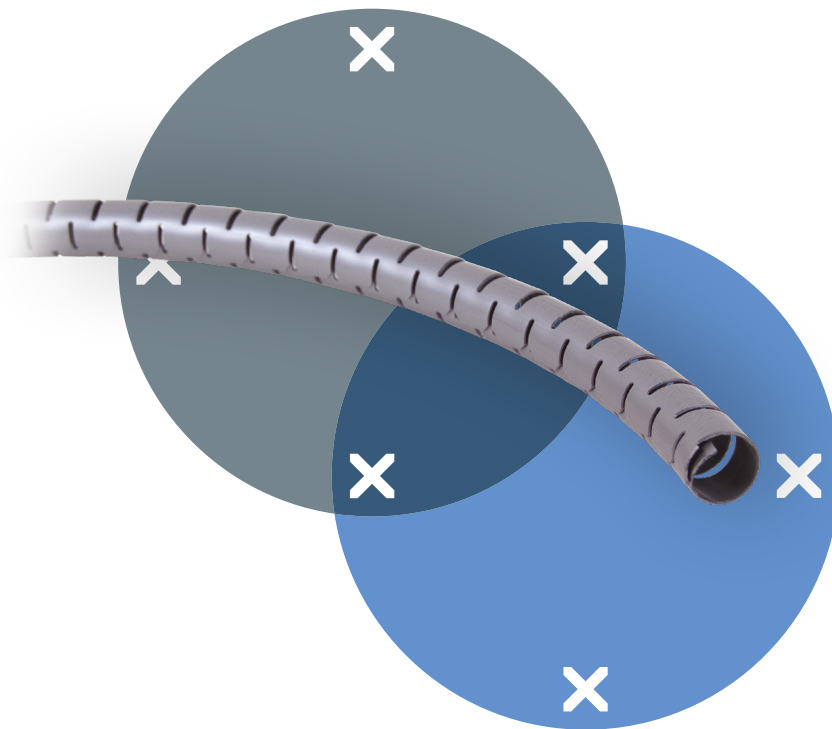

addit

33.762

Addit Kabelschlucker ø25 mm/20 m 762

Eine tolle Art, Daten- und Stromkabel zu verbergen.
Bündeln Sie die Kabel einfach in Ihrer Hand, nehmen Sie die dazugehörige Einzugshilfe und führen Sie die Kabel in den Kabelschlucker ein. Einzugshilfe muss gesondert bestellt werden.

- Spart Zeit und Ärger
- Leicht anzubringen mit Einzugshilfe

- Abmessungen (ø x L): 25 mm x 20 m
- Geeignet für 6 Kabel von 7 mm Dicke

dataflex 

feeling at work

addit

Addit Kabelschlucker \varnothing 25 mm/20 m 762

2019/06/24

33.762

 500 x 500 x 160 mm

 1 pcs

 silber

 1,63 kg

 805410337629