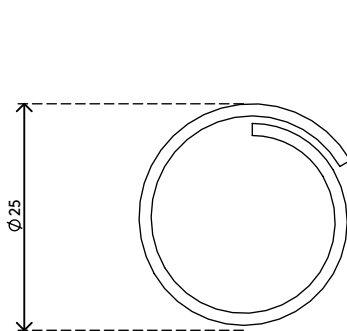

addit

33.762

Addit Kabelschlucker ø25 mm/20 m 762

Eine tolle Art, Daten- und Stromkabel zu verbergen.
Bündeln Sie die Kabel einfach in Ihrer Hand, nehmen Sie die dazugehörige Einzugshilfe und führen Sie die Kabel in den Kabelschlucker ein. Einzugshilfe muss gesondert bestellt werden.

- Spart Zeit und Ärger
- Leicht anzubringen mit Einzugshilfe

- Abmessungen (ø x L): 25 mm x 20 m
- Geeignet für 6 Kabel von 7 mm Dicke

dataflex 

feeling at work

addit

Addit Kabelschlucker \varnothing 25 mm/20 m 762

2019/06/24

33.762

 500 x 500 x 160 mm

 1 pcs

 silber

 1,63 kg

 805410337629