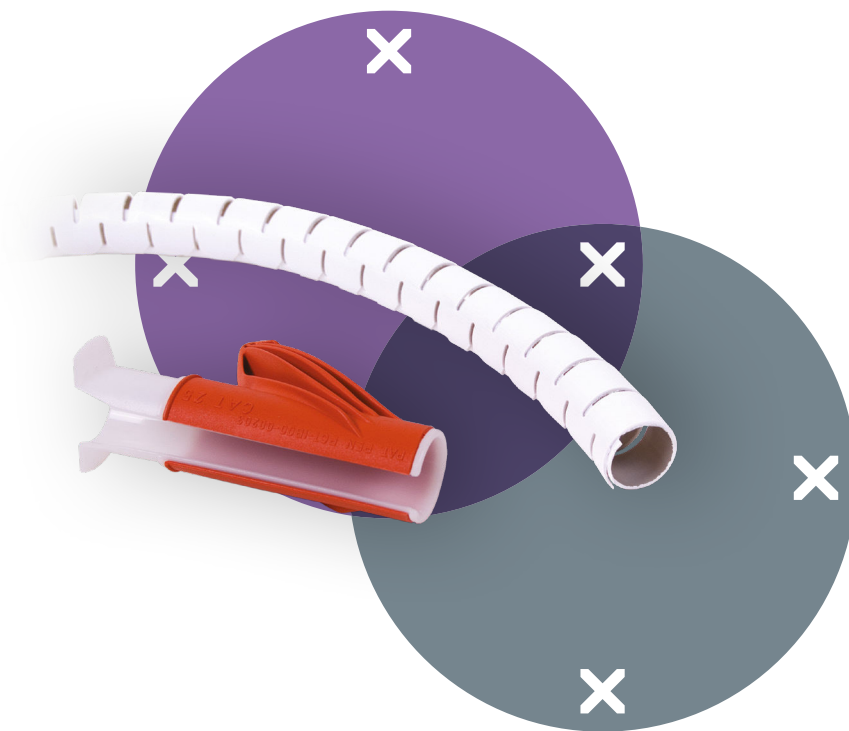

addit 

33.731

Addit Kabelschlucker \varnothing 15 mm/3 m + Einzugshilfe 731

Eine tolle Art, Daten- und Stromkabel zu verbergen.
Bündeln Sie die Kabel einfach in Ihrer Hand, nehmen Sie
die dazugehörige Einzugshilfe und führen Sie die Kabel in
den Kabelschlucker ein. 1 Einzugshilfe mitgeliefert.

- Spart Zeit und Ärger
- Leicht anzubringen mit der mitgelieferten Einzugshilfe
- Kabelschlucker mit mitgelieferter Einzugshilfe in einer Verpackung

- Abmessungen (\varnothing x L): 15 mm x 3 m
- Geeignet für 3 Kabel von 7 mm Dicke

dataflex

feeling at work

addit

Addit Kabelschlucker ∅15 mm/3 m + Einzugshilfe 731

2019/06/24

33.731

 465 x 350 x 50 mm

 1 pcs