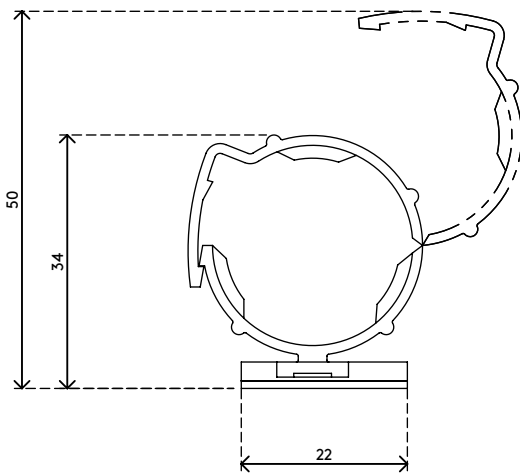

addit

Addit Kabelschlucker \varnothing 15/25 mm - Befestigungsclips 902

2019/06/24

33.902

 200 x 130 x 30 mm

 1 pcs

 silber

 0,03 kg