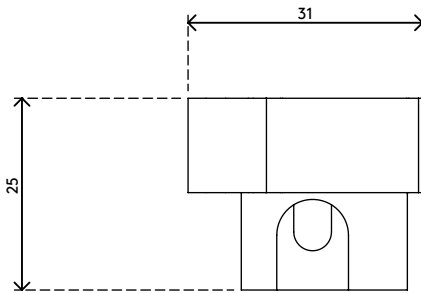

addit

Addit Kabelschlucker \varnothing 15/25 mm - Befestigungsclips 902

2019/06/24

33.902

 200 x 130 x 30 mm

 1 pcs

 silber

 0,03 kg