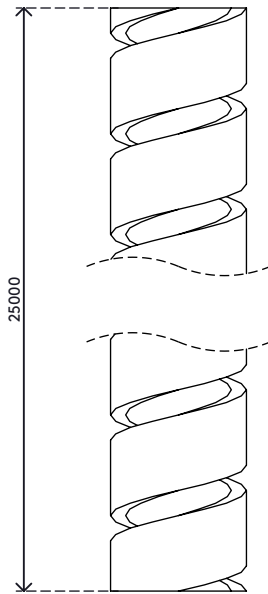

33.253

Addit Kabelspirale 253

Ein Produkt, mit dem sich Daten- und Stromkabel schnell und einfach verbergen lassen. Wickeln Sie die Kabelspirale einfach um Ihre Kabel und Sie erhalten ein straffes, ordentliches Bündel. Kabel vom Bündel abspalten oder hinzufügen ist ebenso einfach.

- Geliefert auf 25 m Rolle
- Flexibler, synthetischer Kabelmanager
- Zum einfachen Umwickeln von Kabeln
- Leichtes abspalten oder hinzufügen von Kabeln zur Spirale
- Geeignet für 5 Kabel von 7 mm Dicke

Addit Kabelspirale 253

2016/01/04

33.253

 300 x 300 x 60 mm

 1 pcs

 schwarz

 0,53 kg

 805410332532