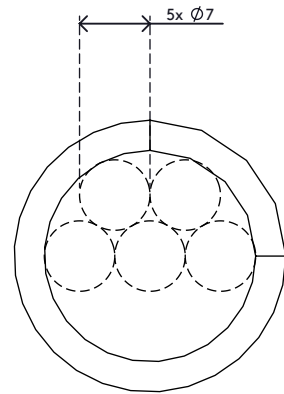

33.253

Addit Kabelspirale 253

Ein Produkt, mit dem sich Daten- und Stromkabel schnell und einfach verbergen lassen. Wickeln Sie die Kabelspirale einfach um Ihre Kabel und Sie erhalten ein straffes, ordentliches Bündel. Kabel vom Bündel abspalten oder hinzufügen ist ebenso einfach.

- Geliefert auf 25 m Rolle
- Flexibler, synthetischer Kabelmanager
- Zum einfachen Umwickeln von Kabeln
- Leichtes abspalten oder hinzufügen von Kabeln zur Spirale
- Geeignet für 5 Kabel von 7 mm Dicke

Addit Kabelspirale 253

2016/01/04

33.253

 300 x 300 x 60 mm

 1 pcs

 schwarz

 0,53 kg

 805410332532