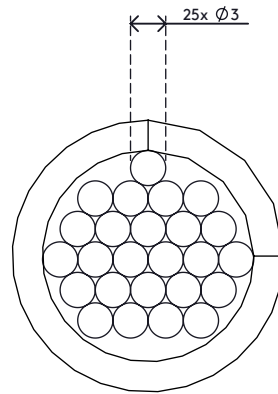

33.253

Addit Kabelspirale 253

Ein Produkt, mit dem sich Daten- und Stromkabel schnell und einfach verbergen lassen. Wickeln Sie die Kabelspirale einfach um Ihre Kabel und Sie erhalten ein straffes, ordentliches Bündel. Kabel vom Bündel abspalten oder hinzufügen ist ebenso einfach.

- Geliefert auf 25 m Rolle
- Flexibler, synthetischer Kabelmanager
- Zum einfachen Umwickeln von Kabeln
- Leichtes abspalten oder hinzufügen von Kabeln zur Spirale
- Geeignet für 5 Kabel von 7 mm Dicke

Addit Kabelspirale 253

2016/01/04

33.253

 300 x 300 x 60 mm

 1 pcs

 schwarz

 0,53 kg

 805410332532