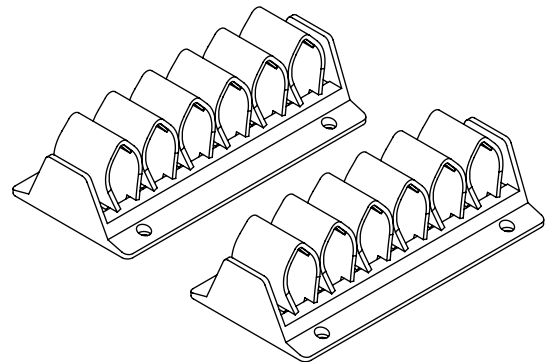

34.300

Addit Kabelwelle 300

Kabelwellen werden mit 4 Parkerschrauben (nicht mitgeliefert) unter dem Schreibtisch befestigt und bieten Platz für mehrere Kabel. Die Kabel werden einfach zwischen die Klemmelemente geschoben, die die Kabel ordentlich an ihrem Platz halten. Geeignet für fast jeden Kabeltyp.

- Beseitigt Kabelsalat unter dem Schreibtisch
- Platz für mehrere Kabel
- Per 2 Stück verpackt

- Einfache Anwendung
- Geeignet für alle Kabeldurchmesser von IT-Hardware
- Geeignet für 10 Kabel von 7 mm Dicke

addit

Addit Kabelwelle 300

2019/06/24

34.300

 180 x 120 x 80 mm

 1 pcs

 weiß

 0,21 kg