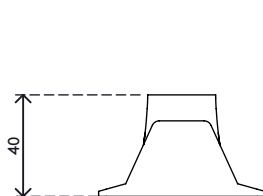

addit

Addit Kabelwelle 300

2019/06/24

34.300

180 x 120 x 80 mm

1 pcs

weiß

0,21 kg

805410343002