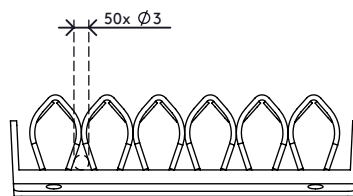

34.300

Addit Kabelwelle 300

Kabelwellen werden mit 4 Parkerschrauben (nicht mitgeliefert) unter dem Schreibtisch befestigt und bieten Platz für mehrere Kabel. Die Kabel werden einfach zwischen die Klemmelemente geschoben, die die Kabel ordentlich an ihrem Platz halten. Geeignet für fast jeden Kabeltyp.

- Beseitigt Kabelsalat unter dem Schreibtisch
- Platz für mehrere Kabel
- Per 2 Stück verpackt

- Einfache Anwendung
- Geeignet für alle Kabeldurchmesser von IT-Hardware
- Geeignet für 10 Kabel von 7 mm Dicke

addit

Addit Kabelwelle 300

2019/06/24

34.300

 180 x 120 x 80 mm

 1 pcs

 weiß

 0,21 kg