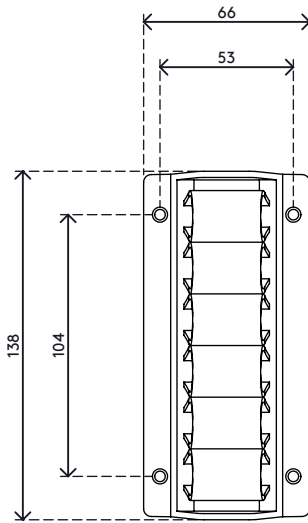

34.300

Addit Kabelwelle 300

Kabelwellen werden mit 4 Parkerschrauben (nicht mitgeliefert) unter dem Schreibtisch befestigt und bieten Platz für mehrere Kabel. Die Kabel werden einfach zwischen die Klemmelemente geschoben, die die Kabel ordentlich an ihrem Platz halten. Geeignet für fast jeden Kabeltyp.

- Beseitigt Kabelsalat unter dem Schreibtisch
- Platz für mehrere Kabel
- Per 2 Stück verpackt

- Einfache Anwendung
- Geeignet für alle Kabeldurchmesser von IT-Hardware
- Geeignet für 10 Kabel von 7 mm Dicke

addit

Addit Kabelwelle 300

2019/06/24

34.300

 180 x 120 x 80 mm

 1 pcs

 weiß

 0,21 kg