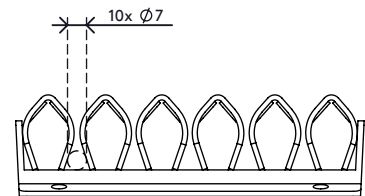

34.300

Addit Kabelwelle 300

Kabelwellen werden mit 4 Parkerschrauben (nicht mitgeliefert) unter dem Schreibtisch befestigt und bieten Platz für mehrere Kabel. Die Kabel werden einfach zwischen die Klemmelemente geschoben, die die Kabel ordentlich an ihrem Platz halten. Geeignet für fast jeden Kabeltyp.

- Beseitigt Kabelsalat unter dem Schreibtisch
- Platz für mehrere Kabel
- Per 2 Stück verpackt

- Einfache Anwendung
- Geeignet für alle Kabeldurchmesser von IT-Hardware
- Geeignet für 10 Kabel von 7 mm Dicke

addit

Addit Kabelwelle 300

2019/06/24

34.300

 180 x 120 x 80 mm

 1 pcs

 weiß

 0,21 kg