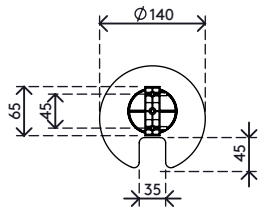

# addit

Addit Kabelwurm 127 cm 210

2019/06/24

# 34.210

 335 x 320 x 85 mm

 1 pcs

 transparent

 1,03 kg

 805410342104