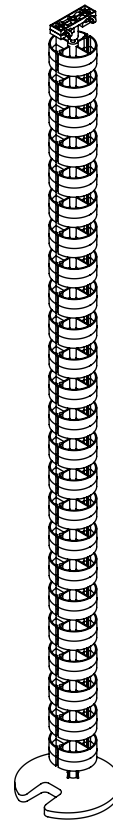

# addit

Addit Kabelwurm 127 cm 210

2019/06/24

# 34.210

 335 x 320 x 85 mm

 1 pcs

 transparent

 1,03 kg

 805410342104