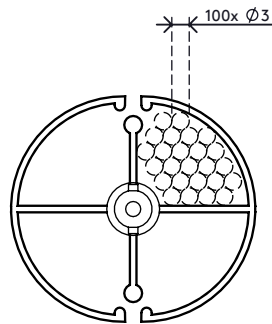

# addit

Addit Kabelwurm 127 cm 210

2019/06/24

# 34.210

 335 x 320 x 85 mm

 1 pcs

 transparent

 1,03 kg

 805410342104