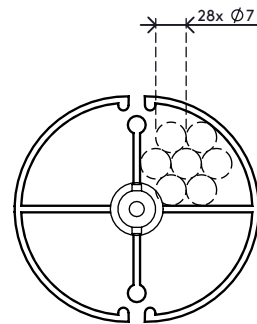

# addit

Addit Kabelwurm 127 cm 210

2019/06/24

# 34.210

 335 x 320 x 85 mm

 1 pcs

 transparent

 1,03 kg

 805410342104