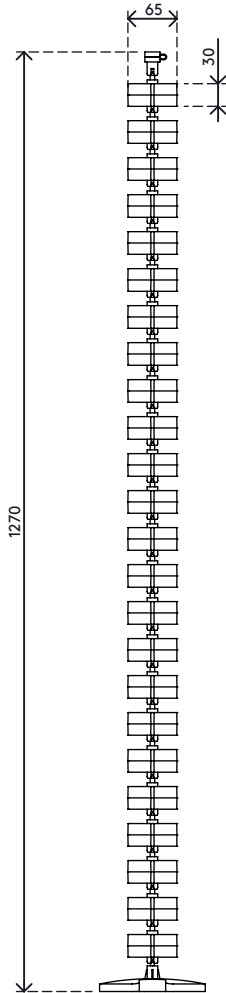

# addit

Addit Kabelwurm 127 cm 210

2019/06/24

# 34.210

 335 x 320 x 85 mm

 1 pcs

 transparent

 1,03 kg

 805410342104