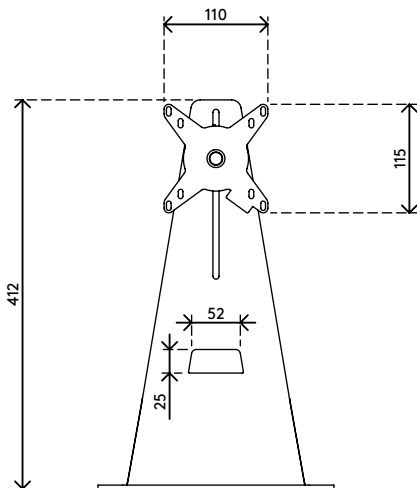

addit

145 mm (5,7")

+55°/-55°

360°

770 mm (30,3")

75 x 75/100 x 100

15 kg

Addit Monitorständer 503

2019/06/24

52.503

 265 x 230 x 475 mm

 1 pcs

 schwarz

 3,73 kg

 805410525033