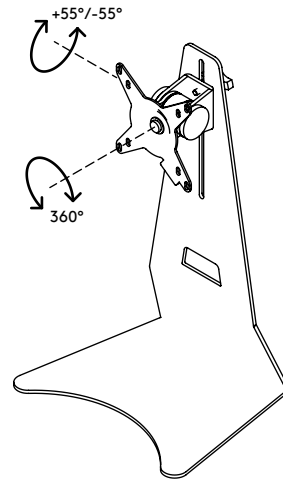

addit

145 mm (5,7")

+55°/-55°

360°

770 mm (30,3")

75 x 75/100 x 100

15 kg

Addit Monitorständer 503

2019/06/24

52.503

 265 x 230 x 475 mm

 1 pcs

 schwarz

 3,73 kg

 805410525033