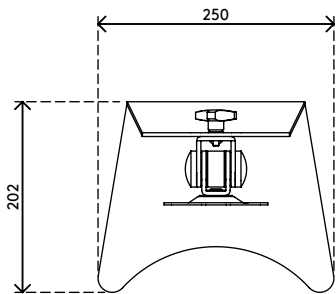

addit

145 mm (5,7")

+55°/-55°

360°

770 mm (30,3")

75 x 75/100 x 100

15 kg

Addit Monitorständer 503

2019/06/24

52.503

 265 x 230 x 475 mm

 1 pcs

 schwarz

 3,73 kg

 805410525033