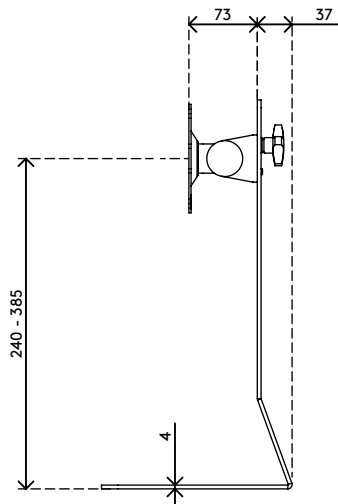

addit

145 mm (5,7")

+55°/-55°

360°

770 mm (30,3")

75 x 75/100 x 100

15 kg

Addit Monitorständer 503

2019/06/24

52.503

 265 x 230 x 475 mm

 1 pcs

 schwarz

 3,73 kg

 805410525033