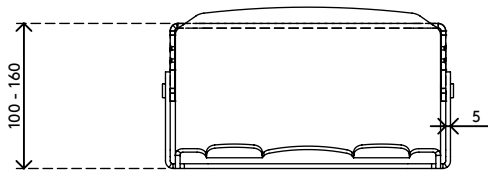

addit

60 mm (2,3")

15 kg

Addit Monitorerhöhung - verstellbar 570

2019/06/24

49.570

 375 x 295 x 115 mm

 1 pcs