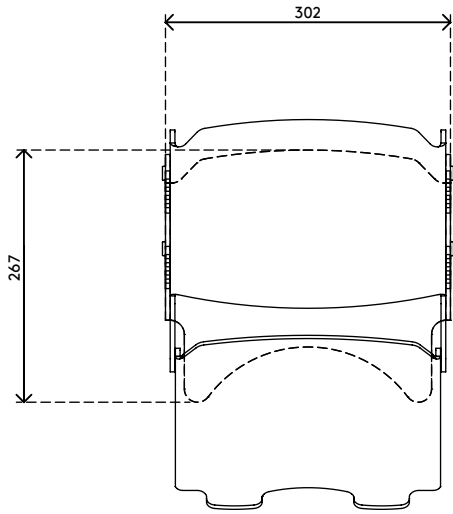

addit

60 mm (2,3")

15 kg

Addit Monitorerhöhung - verstellbar 570

2019/06/24

49.570

 375 x 295 x 115 mm

 1 pcs

 helles Acryl

 1,785 kg

 805410495701