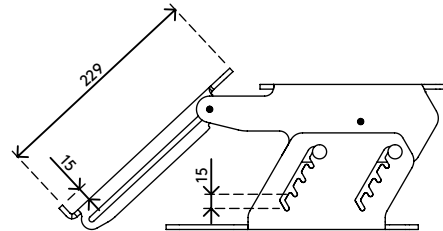

addit

60 mm (2,3")

15 kg

Addit Monitorerhöhung - verstellbar 570

2019/06/24

49.570

 375 x 295 x 115 mm

 1 pcs

 helles Acryl

 1,785 kg

 805410495701