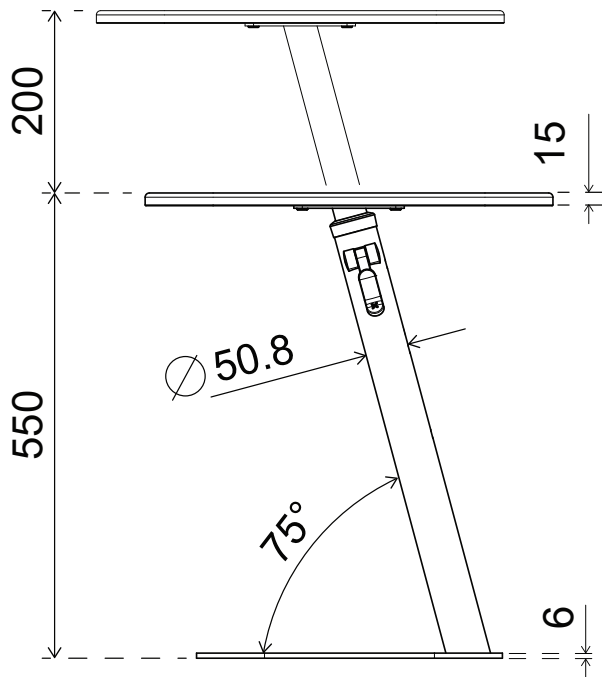

addit x

15 kg

Bento® Laptop-Tisch verstellbar 450

2023/03/08

45.450

 640x575x172mm

 1 pcs

 weiß

 14,60kg

 805410454500