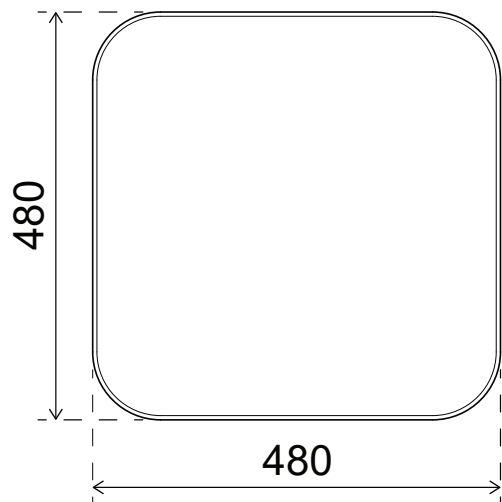

addit x

15 kg

Bento® Laptop-Tisch verstellbar 450

2023/03/08

45.450

 640x575x172mm

 1 pcs

 weiß

 14,60kg

 805410454500