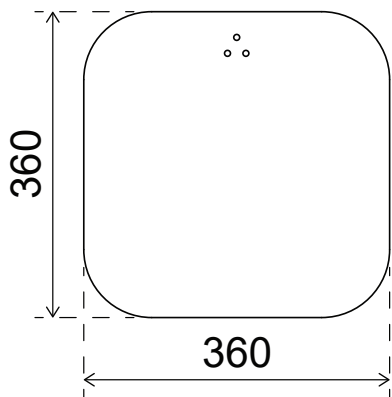

addit x

15 kg

Bento® Laptop-Tisch verstellbar 450

2023/03/08

45.450

 640x575x172mm

 1 pcs

 weiß

 14,60kg

 805410454500