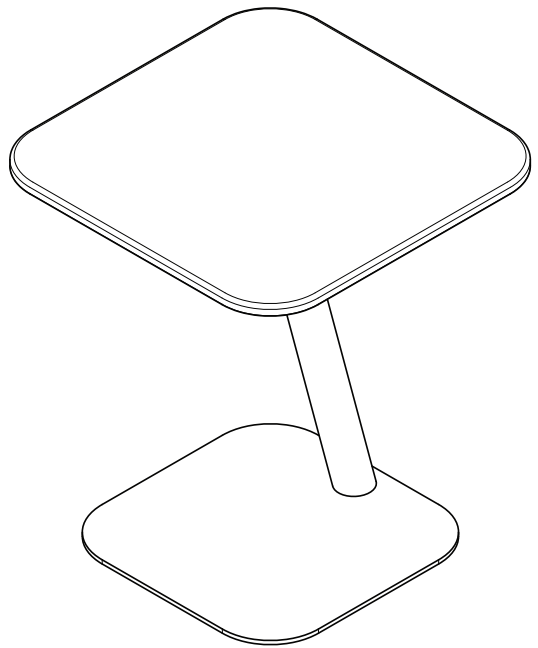

addit x

15 kg

Bento® Laptop-Tisch verstellbar 450

2023/03/08

45.450

 640x575x172mm

 1 pcs

 weiß

 14,60kg

 805410454500