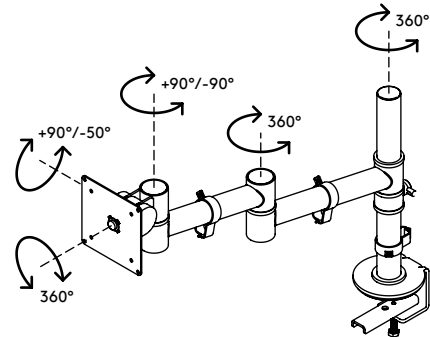

viewgo

- 
210 mm (8,3")
- 
+90°/-50°
- 
+90°/-90°
- 
360°
- 
900 mm (35,4")
- 
75 x 75/100 x 100
- 
8 kg

Viewgo Monitorarm - Schreibtisch 122 2019/06/24

 48.122	 615 x 182 x 155 mm	 1 pcs
 silber	 3,3 kg	 805410481223