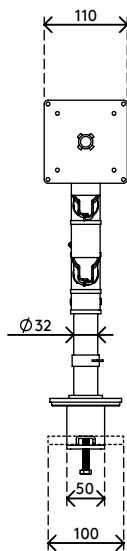

viewgo

- 
210 mm (8,3")
- 
+90°/-50°
- 
+90°/-90°
- 
360°
- 
900 mm (35,4")
- 
75 x 75/100 x 100
- 
8 kg

Viewgo Monitorarm - Schreibtisch 122 2019/06/24

 48.122	 615 x 182 x 155 mm	 1 pcs
 silber	 3,3 kg	 805410481223