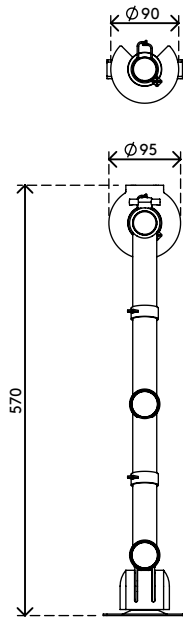

viewgo

- 
210 mm (8,3")
- 
+90°/-50°
- 
+90°/-90°
- 
360°
- 
900 mm (35,4")
- 
75 x 75/100 x 100
- 
8 kg

Viewgo Monitorarm - Schreibtisch 122 2019/06/24

 48.122	 615 x 182 x 155 mm	 1 pcs
 silber	 3,3 kg	 805410481223