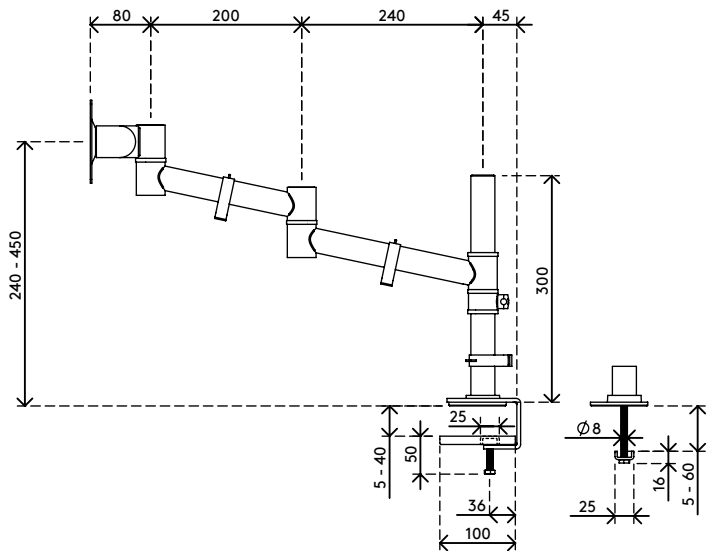

viewgo

- 
210 mm (8,3")
- 
+90°/-50°
- 
+90°/-90°
- 
360°
- 
900 mm (35,4")
- 
75 x 75/100 x 100
- 
8 kg

Viewgo Monitorarm - Schreibtisch 122 2019/06/24

 48.122	 615 x 182 x 155 mm	 1 pcs
 silber	 3,3 kg	 805410481223