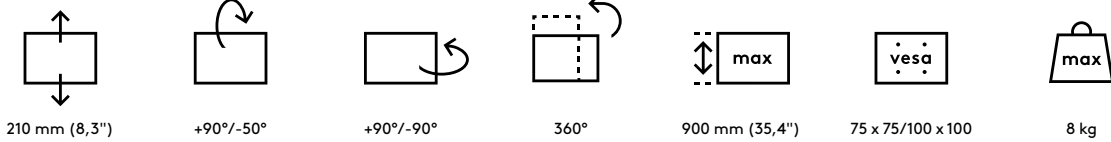

48.122

Viewgo Monitorarm - Schreibtisch 122

Mehr Komfort und Platz: Beides bekommt man mit diesem ergonomischen Einstiegs-Monitorarm. Bringen Sie Ihren Monitor über Ihrem Schreibtisch an - in der für Sie günstigsten Position - und machen Sie damit wertvollen Platz auf dem Schreibtisch frei. Schlank und stark, der Viewgo Monitorarm kombiniert unverwechselbares, spielerisches Design mit einer robusten Stahlkonstruktion.

- Statischer Höheneinstellungsbereich von 210 mm
- Unabhängige Tiefenverstellung
- Versehen mit Kabelclips für saubere Führung der Kabel
- Hauptkomponenten aus Stahl
- Kompatibel mit VESA MIS-D 75 x 75/100 x 100 mm
- Monitor: neigbar +90°/-50°, schwenkbar +90°/-90°, Drehbar 360°
- Arm: schwenkbar 360°
- Tragfähigkeit max. 8 kg pro Monitor
- Geliefert mit Tischklemmenbefestigung und Durchtischbefestigung
- Geeignet für Schreibtischdicken von 5 bis 40 (Klemme) oder 60 mm (Durchtisch)
- Höchstmaß Monitor: Höhe 900 mm
- Einfache Höhenverstellung mit Feststellknopf
- Lässt sich fest auf allen Oberflächen ohne Beschädigungen montieren, dank eines rutschfesten Schutz-Gummiprofils
- Problemlose Montage dank mitgeliefertem Hilfsmittel

viewgo

Viewgo Monitorarm - Schreibtisch 122

2019/06/24

48.122

 615 x 182 x 155 mm

 1 pcs

 silber

 3,3 kg