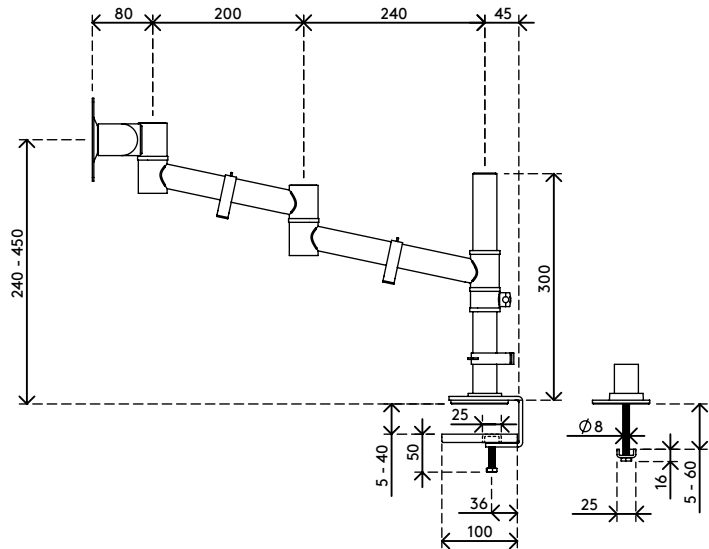

48.122

Viewgo Monitorarm - Schreibtisch 122

Mehr Komfort und Platz: Beides bekommt man mit diesem ergonomischen Einstiegs-Monitorarm. Bringen Sie Ihren Monitor über Ihrem Schreibtisch an - in der für Sie günstigsten Position - und machen Sie damit wertvollen Platz auf dem Schreibtisch frei. Schlank und stark, der Viewgo Monitorarm kombiniert unverwechselbares, spielerisches Design mit einer robusten Stahlkonstruktion.

- Statischer Höheneinstellungsbereich von 210 mm
- Unabhängige Tiefenverstellung
- Versehen mit Kabelclips für saubere Führung der Kabel
- Hauptkomponenten aus Stahl
- Kompatibel mit VESA MIS-D 75 x 75/100 x 100 mm
- Monitor: neigbar +90°/-50°, schwenkbar +90°/-90°, Drehbar 360°
- Arm: schwenkbar 360°
- Tragfähigkeit max. 8 kg pro Monitor
- Geliefert mit Tischklemmenbefestigung und Durchtischbefestigung
- Geeignet für Schreibtischdicken von 5 bis 40 (Klemme) oder 60 mm (Durchtisch)
- Höchstmaß Monitor: Höhe 900 mm
- Einfache Höhenverstellung mit Feststellknopf
- Lässt sich fest auf allen Oberflächen ohne Beschädigungen montieren, dank eines rutschfesten Schutz-Gummiprofils
- Problemlose Montage dank mitgeliefertem Hilfsmittel

viewgo

Viewgo Monitorarm - Schreibtisch 122

2019/06/24

48.122

 615 x 182 x 155 mm

 1 pcs

 silber

 3,3 kg