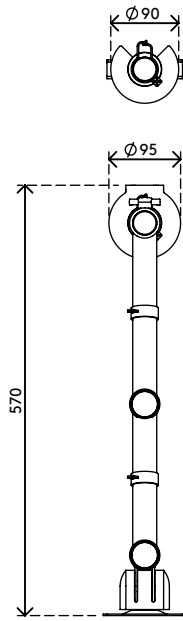

48.122

Viewgo Monitorarm - Schreibtisch 122

Mehr Komfort und Platz: Beides bekommt man mit diesem ergonomischen Einstiegs-Monitorarm. Bringen Sie Ihren Monitor über Ihrem Schreibtisch an - in der für Sie günstigsten Position - und machen Sie damit wertvollen Platz auf dem Schreibtisch frei. Schlank und stark, der Viewgo Monitorarm kombiniert unverwechselbares, spielerisches Design mit einer robusten Stahlkonstruktion.

- Statischer Höheneinstellungsbereich von 210 mm
- Unabhängige Tiefenverstellung
- Versehen mit Kabelclips für saubere Führung der Kabel
- Hauptkomponenten aus Stahl
- Kompatibel mit VESA MIS-D 75 x 75/100 x 100 mm
- Monitor: neigbar +90°/-50°, schwenkbar +90°/-90°, Drehbar 360°
- Arm: schwenkbar 360°
- Tragfähigkeit max. 8 kg pro Monitor
- Geliefert mit Tischklemmenbefestigung und Durchtischbefestigung
- Geeignet für Schreibtischdicken von 5 bis 40 (Klemme) oder 60 mm (Durchtisch)
- Höchstmaß Monitor: Höhe 900 mm
- Einfache Höhenverstellung mit Feststellknopf
- Lässt sich fest auf allen Oberflächen ohne Beschädigungen montieren, dank eines rutschfesten Schutz-Gummiprofils
- Problemlose Montage dank mitgeliefertem Hilfsmittel

viewgo

Viewgo Monitorarm - Schreibtisch 122

2019/06/24

48.122

 615 x 182 x 155 mm

 1 pcs

 silber

 3,3 kg