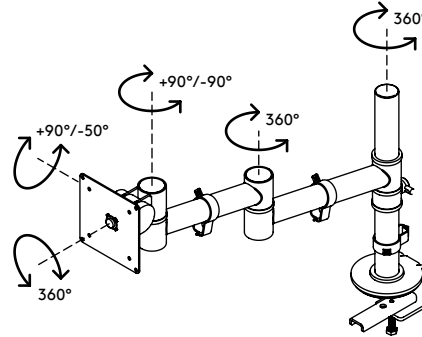

48.122

Viewgo Monitorarm - Schreibtisch 122

Mehr Komfort und Platz: Beides bekommt man mit diesem ergonomischen Einstiegs-Monitorarm. Bringen Sie Ihren Monitor über Ihrem Schreibtisch an - in der für Sie günstigsten Position - und machen Sie damit wertvollen Platz auf dem Schreibtisch frei. Schlank und stark, der Viewgo Monitorarm kombiniert unverwechselbares, spielerisches Design mit einer robusten Stahlkonstruktion.

- Statischer Höheneinstellungsbereich von 210 mm
- Unabhängige Tiefenverstellung
- Versehen mit Kabelclips für saubere Führung der Kabel
- Hauptkomponenten aus Stahl
- Kompatibel mit VESA MIS-D 75 x 75/100 x 100 mm
- Monitor: neigbar +90°/-50°, schwenkbar +90°/-90°, Drehbar 360°
- Arm: schwenkbar 360°
- Tragfähigkeit max. 8 kg pro Monitor
- Geliefert mit Tischklemmenbefestigung und Durchtischbefestigung
- Geeignet für Schreibtischdicken von 5 bis 40 (Klemme) oder 60 mm (Durchtisch)
- Höchstmaß Monitor: Höhe 900 mm
- Einfache Höhenverstellung mit Feststellknopf
- Lässt sich fest auf allen Oberflächen ohne Beschädigungen montieren, dank eines rutschfesten Schutz-Gummiprofils
- Problemlose Montage dank mitgeliefertem Hilfsmittel

viewgo

Viewgo Monitorarm - Schreibtisch 122

2019/06/24

48.122

 615 x 182 x 155 mm

 1 pcs

 silber

 3,3 kg