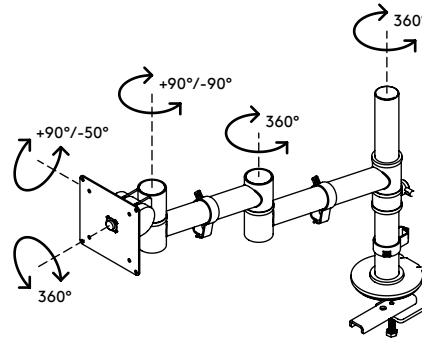

viewgo

210 mm (8,3")

+90°/-50°

+90°/-90°

360°

900 mm (35,4")

75 x 75/100 x 100

8 kg

Viewgo Monitorarm - Schreibtisch 120

2019/06/24

48.120

 615 x 182 x 155 mm

 1 pcs

 weiß

 3,3 kg

 805410481209