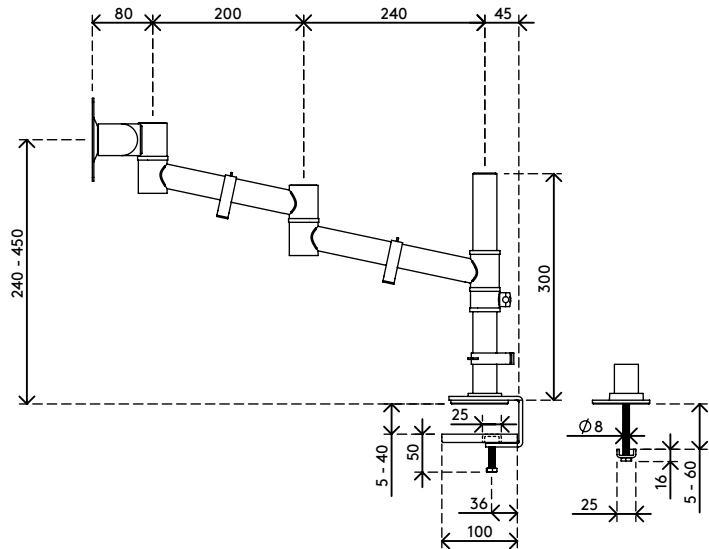

viewgo

210 mm (8,3")

+90°/-50°

+90°/-90°

360°

900 mm (35,4")

75 x 75/100 x 100

8 kg

Viewgo Monitorarm - Schreibtisch 120

2019/06/24

48.120

 615 x 182 x 155 mm

 1 pcs

 weiß

 3,3 kg

 805410481209