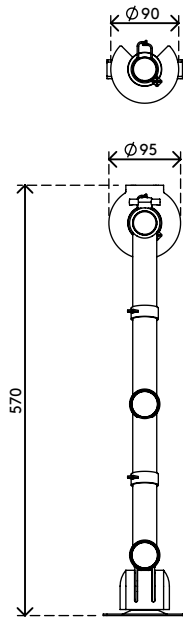

viewgo

210 mm (8,3")

+90°/-50°

+90°/-90°

360°

900 mm (35,4")

75 x 75/100 x 100

8 kg

Viewgo Monitorarm - Schreibtisch 120

2019/06/24

48.120

 615 x 182 x 155 mm

 1 pcs

 weiß

 3,3 kg

 805410481209