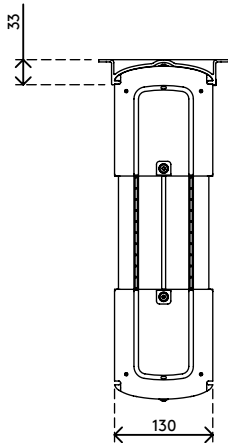

viewlite

horizontal/vertikal

96 - 147 mm
(3,7 - 5,7")

240 - 390 mm
(9,4 - 15,3")

30 kg

Viewlite Computerhalterung - Schreibtisch 100

2019/06/24

35.100

 325 x 165 x 140 mm

 1 pcs

 weiß

 1,385 kg

 805410351007