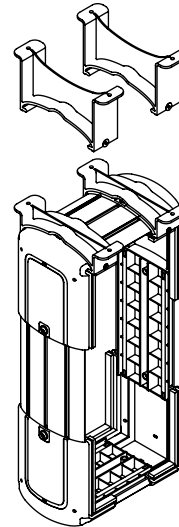

viewlite

horizontal/vertikal

96 - 147 mm
(3,7 - 5,7")

240 - 390 mm
(9,4 - 15,3")

30 kg

Viewlite Computerhalterung - Schreibtisch 100

2019/06/24

35.100

 325 x 165 x 140 mm

 1 pcs

 weiß

 1,385 kg

 805410351007