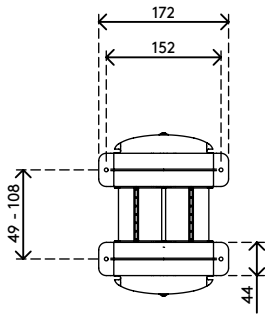

viewlite

horizontal/vertikal

96 - 147 mm
(3,7 - 5,7")

240 - 390 mm
(9,4 - 15,3")

30 kg

Viewlite Computerhalterung - Schreibtisch 100

2019/06/24

35.100

 325 x 165 x 140 mm

 1 pcs

 weiß

 1,385 kg

 805410351007