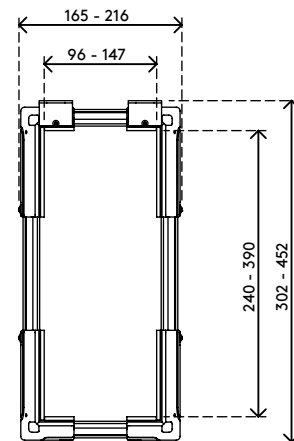

viewlite

horizontal/vertikal

96 - 147 mm
(3,7 - 5,7")

240 - 390 mm
(9,4 - 15,3")

30 kg

Viewlite Computerhalterung - Schreibtisch 100

2019/06/24

35.100

 325 x 165 x 140 mm

 1 pcs

 weiß

 1,385 kg

 805410351007