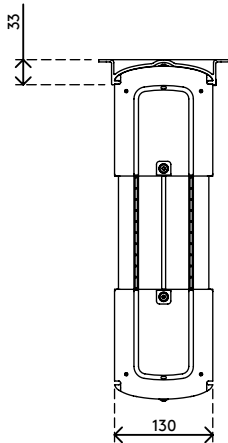

35.100

Viewlite Computerhalterung - Schreibtisch 100

Diese Halterung ist ideal für Kleinformat-/Mini-Tower-Computer. Sie ist einfach vertikal oder horizontal zu befestigen und bietet festen Sitz für die meisten PCs.

- Für Montage unter Schreibtisch
- Mit großen Befestigungsbügeln die um den Schreibtischrahmen herum reichen
- Max. Abmessungen CPU vertikal zwischen 96 - 147 mm Breite und 240 - 390 mm Höhe
- Max. Abmessungen CPU horizontal zwischen 240 - 390 mm Breite und 96 - 147 mm Höhe
- Höhe und Breite verstellbar
- Max. Tragkraft 30 kg
- Aus recyceltem ABS
- Einfach zu (de)montieren

viewlite X

horizontal/vertikal

96 - 147 mm
(3,7 - 5,7")

240 - 390 mm
(9,4 - 15,3")

30 kg

Viewlite Computerhalterung - Schreibtisch 100

2019/06/24

35.100

 325 x 165 x 140 mm

 1 pcs

 weiß

 1,385 kg

 805410351007