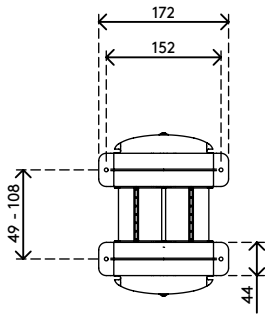

35.100

Viewlite Computerhalterung - Schreibtisch 100

Diese Halterung ist ideal für Kleinformat-/Mini-Tower-Computer. Sie ist einfach vertikal oder horizontal zu befestigen und bietet festen Sitz für die meisten PCs.

- Für Montage unter Schreibtisch
- Mit großen Befestigungsbügeln die um den Schreibtischrahmen herum reichen
- Max. Abmessungen CPU vertikal zwischen 96 - 147 mm Breite und 240 - 390 mm Höhe
- Max. Abmessungen CPU horizontal zwischen 240 - 390 mm Breite und 96 - 147 mm Höhe
- Höhe und Breite verstellbar
- Max. Tragkraft 30 kg
- Aus recyceltem ABS
- Einfach zu (de)montieren

viewlite X

horizontal/vertikal

96 - 147 mm
(3,7 - 5,7")

240 - 390 mm
(9,4 - 15,3")

30 kg

Viewlite Computerhalterung - Schreibtisch 100

2019/06/24

35.100

 325 x 165 x 140 mm

 1 pcs

 weiß

 1,385 kg

 805410351007