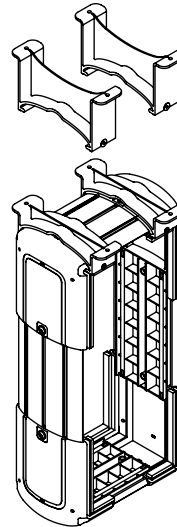

35.100

Viewlite Computerhalterung - Schreibtisch 100

Diese Halterung ist ideal für Kleinformat-/Mini-Tower-Computer. Sie ist einfach vertikal oder horizontal zu befestigen und bietet festen Sitz für die meisten PCs.

- Für Montage unter Schreibtisch
- Mit großen Befestigungsbügeln die um den Schreibtischrahmen herum reichen
- Max. Abmessungen CPU vertikal zwischen 96 - 147 mm Breite und 240 - 390 mm Höhe
- Max. Abmessungen CPU horizontal zwischen 240 - 390 mm Breite und 96 - 147 mm Höhe
- Höhe und Breite verstellbar
- Max. Tragkraft 30 kg
- Aus recyceltem ABS
- Einfach zu (de)montieren

viewlite X

horizontal/vertikal

96 - 147 mm
(3,7 - 5,7")

240 - 390 mm
(9,4 - 15,3")

30 kg

Viewlite Computerhalterung - Schreibtisch 100

2019/06/24

35.100