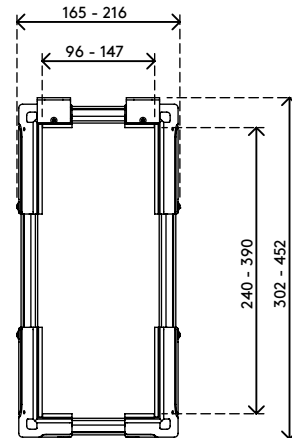

35.100

Viewlite Computerhalterung - Schreibtisch 100

Diese Halterung ist ideal für Kleinformat-/Mini-Tower-Computer. Sie ist einfach vertikal oder horizontal zu befestigen und bietet festen Sitz für die meisten PCs.

- Für Montage unter Schreibtisch
- Mit großen Befestigungsbügeln die um den Schreibtischrahmen herum reichen
- Max. Abmessungen CPU vertikal zwischen 96 - 147 mm Breite und 240 - 390 mm Höhe
- Max. Abmessungen CPU horizontal zwischen 240 - 390 mm Breite und 96 - 147 mm Höhe
- Höhe und Breite verstellbar
- Max. Tragkraft 30 kg
- Aus recyceltem ABS
- Einfach zu (de)montieren

viewlite X

horizontal/vertikal

96 - 147 mm
(3,7 - 5,7")

240 - 390 mm
(9,4 - 15,3")

30 kg

Viewlite Computerhalterung - Schreibtisch 100

2019/06/24

35.100

 325 x 165 x 140 mm

 1 pcs

 weiß

 1,385 kg

 805410351007