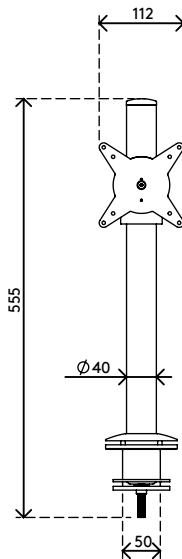

58.102

Viewlite Monitorarm - Schreibtisch 102

Durch den kurzen Abstand zwischen Monitor und Säule eine ideale Lösung an Kassen, Verkaufsstellen o. Ä. Stufenlose Höhenverstellung ermöglicht jedem Nutzer seine eigene optimale ergonomische Einstellung. Kabel werden einfach in der Aluminiumsäule verborgen, wodurch eine ordentlicher, professioneller Eindruck entsteht.

- Geliefert mit Tischklemmenbefestigung und Durchtischbefestigung
- Geeignet für eine Schreibtischdicke von 5 bis 40 (Klemme) oder 50 mm (Durchtisch)
- Höchstmaß Monitor: Höhe 816 mm
- Ausgestattet mit einem praktischen VESA-Schnellverschluss-System
- Monitor-Rotationsstopp wählbar

viewlite X

350 mm (13,8")

+65°/-65°

360°

360°

816 mm (32,1")

75/100 mm

8 kg

- Fußplatte für Viewlite Monitorarm - Schreibtisch 102
- Abmessungen (B x T x H): 439 x 318 x 28 mm
- Geliefert mit allen erforderlichen Befestigungsmitteln
- Aus Stahl

viewlite

Viewlite Fußplatte für Schreibtisch - Option 010