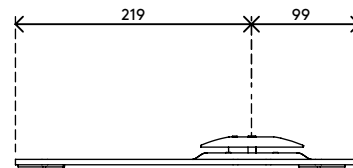

viewlite X

350 mm (13,8")

+65°/-65°

360°

360°

816 mm (32,1")

75/100 mm

8 kg

Viewlite Monitorarm - Schreibtisch 102

2016/03/25

58.102

610 x 180 x 120 mm

1 pcs

silber-Weiß

3 kg

805410581022

- Fußplatte für Viewlite Monitorarm - Schreibtisch 102
- Abmessungen (B x T x H): 439 x 318 x 28 mm
- Geliefert mit allen erforderlichen Befestigungsmitteln
- Aus Stahl

viewlite

Viewlite Fußplatte für Schreibtisch - Option 010

2016/03/25

58.010

 442 x 248 x 70 mm

 1 pcs

 weiß

 2,3 kg

 805410580100