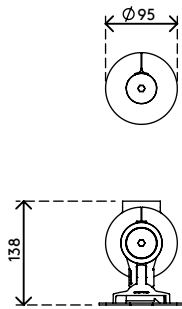

58.102

Viewlite Monitorarm - Schreibtisch 102

Durch den kurzen Abstand zwischen Monitor und Säule eine ideale Lösung an Kassen, Verkaufsstellen o. Ä. Stufenlose Höhenverstellung ermöglicht jedem Nutzer seine eigene optimale ergonomische Einstellung. Kabel werden einfach in der Aluminiumsäule verborgen, wodurch eine ordentlicher, professioneller Eindruck entsteht.

- Geliefert mit Tischklemmenbefestigung und Durchtischbefestigung
- Geeignet für eine Schreibtischdicke von 5 bis 40 (Klemme) oder 50 mm (Durchtisch)
- Höchstmaß Monitor: Höhe 816 mm
- Ausgestattet mit einem praktischen VESA-Schnellverschluss-System
- Monitor-Rotationsstopp wählbar

viewlite X

350 mm (13,8")

+65°/-65°

360°

360°

816 mm (32,1")

75/100 mm

8 kg

- Fußplatte für Viewlite Monitorarm - Schreibtisch 102
- Abmessungen (B x T x H): 439 x 318 x 28 mm
- Geliefert mit allen erforderlichen Befestigungsmitteln
- Aus Stahl

viewlite

Viewlite Fußplatte für Schreibtisch - Option 010