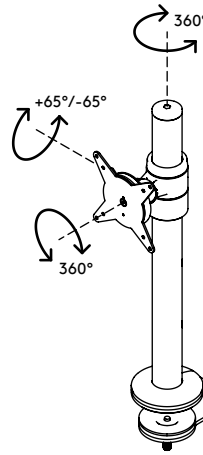

58.102

Viewlite Monitorarm - Schreibtisch 102

Durch den kurzen Abstand zwischen Monitor und Säule eine ideale Lösung an Kassen, Verkaufsstellen o. Ä. Stufenlose Höhenverstellung ermöglicht jedem Nutzer seine eigene optimale ergonomische Einstellung. Kabel werden einfach in der Aluminiumsäule verborgen, wodurch eine ordentlicher, professioneller Eindruck entsteht.

- Statischer Höheneinstellungsbereich von 350 mm
- Ohne Tiefeneinstellung
- Integriertes Kabelmanagement
- Hauptkomponenten aus Aluminium
- 40% des Aluminiums ist bereits recycelt
- Kompatibel mit VESA MIS-D 75 x 75/100 x 100 mm
- Drehbar 360°, neigbar +65°/-65°, schwenkbar 360°
- Tragfähigkeit max. 8 kg pro Monitor

- Geliefert mit Tischklemmenbefestigung und Durchtischbefestigung
- Geeignet für eine Schreibtischdicke von 5 bis 40 (Klemme) oder 50 mm (Durchtisch)
- Höchstmaß Monitor: Höhe 816 mm
- Ausgestattet mit einem praktischen VESA-Schnellverschluss-System
- Monitor-Rotationsstopp wählbar

viewlite X

350 mm (13,8")

+65°/-65°

360°

360°

816 mm (32,1")

75/100 mm

8 kg