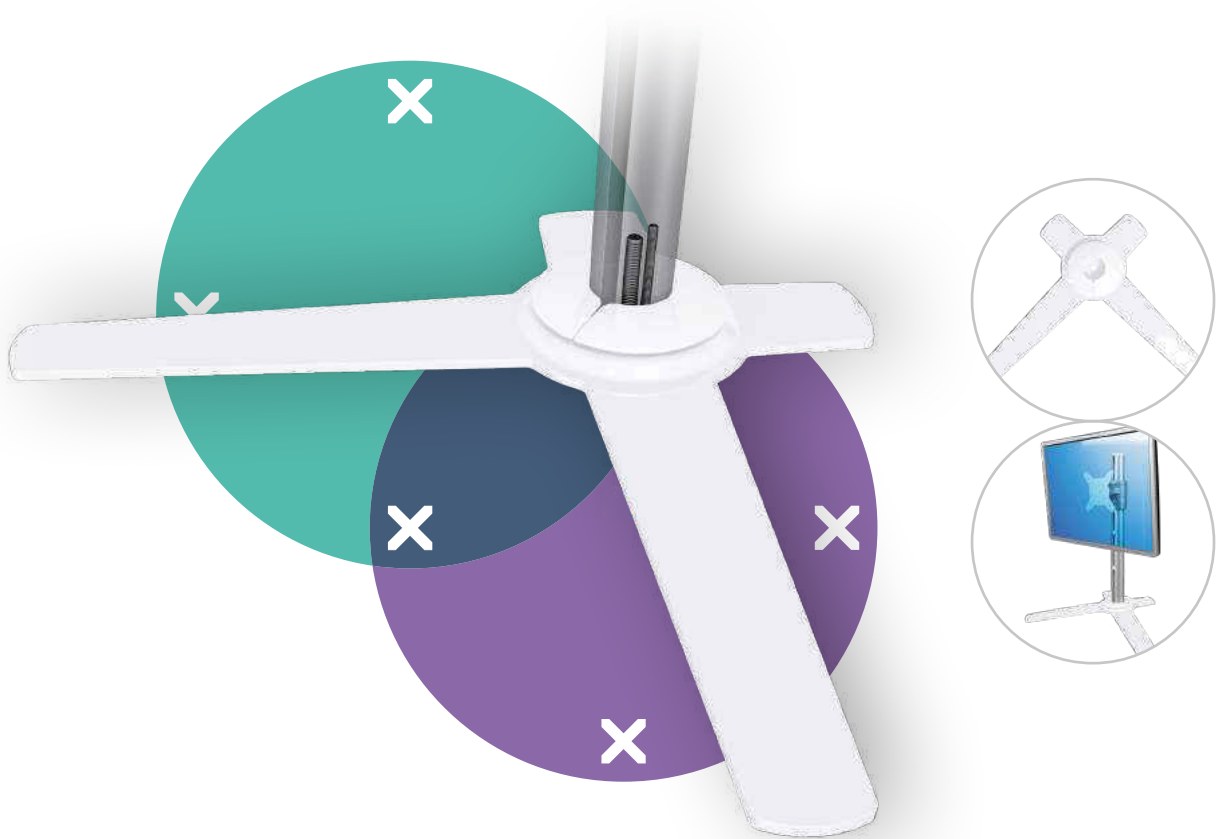

58.102

Viewlite Monitorarm - Schreibtisch 102

Durch den kurzen Abstand zwischen Monitor und Säule eine ideale Lösung an Kassen, Verkaufsstellen o. Ä. Stufenlose Höhenverstellung ermöglicht jedem Nutzer seine eigene optimale ergonomische Einstellung. Kabel werden einfach in der Aluminiumsäule verborgen, wodurch eine ordentlicher, professioneller Eindruck entsteht.

- Statischer Höheneinstellungsbereich von 350 mm
- Ohne Tiefeneinstellung
- Integriertes Kabelmanagement
- Hauptkomponenten aus Aluminium
- 40% des Aluminiums ist bereits recycelt
- Kompatibel mit VESA MIS-D 75 x 75/100 x 100 mm
- Drehbar 360°, neigbar +65°/-65°, schwenkbar 360°
- Tragfähigkeit max. 8 kg pro Monitor

viewlite X

350 mm (13,8")

+65°/-65°

360°

360°

816 mm (32,1")

75/100 mm

8 kg

58.010

Viewlite Fußplatte für Schreibtisch - Option 010

Speziell vorgesehen für den "Viewlite Monitorarm - Schreibtisch 10". Dieser solide, freistehende Standfuß ist die perfekte Lösung, um einen wirklich flexiblen Arbeitsplatz zu schaffen.