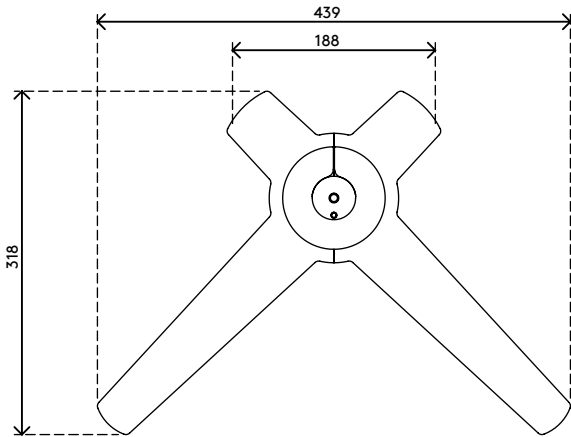

viewlite X

350 mm (13,8")

+65°/-65°

360°

360°

816 mm (32,1")

75/100 mm

8 kg

Viewlite Monitorarm - Schreibtisch 102

2016/03/25

58.102

610 x 180 x 120 mm

1 pcs

silber-Weiß

3 kg

805410581022

- Fußplatte für Viewlite Monitorarm - Schreibtisch 102
- Abmessungen (B x T x H): 439 x 318 x 28 mm
- Geliefert mit allen erforderlichen Befestigungsmitteln
- Aus Stahl

viewlite

Viewlite Fußplatte für Schreibtisch - Option 010

2016/03/25

58.010

 442 x 248 x 70 mm

 1 pcs

 weiß

 2,3 kg

 805410580100