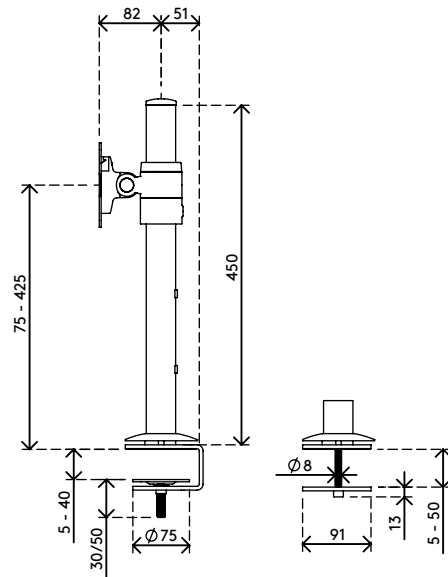

- Geliefert mit Tischklemmenbefestigung und Durchtischbefestigung
- Geeignet für eine Schreibtischdicke von 5 bis 40 (Klemme) oder 50 mm (Durchtisch)
- Höchstmaß Monitor: Höhe 816 mm
- Ausgestattet mit einem praktischen VESA-Schnellverschluss-System
- Monitor-Rotationsstopp wählbar

viewlite X

350 mm (13,8")

+65°/-65°

360°

360°

816 mm (32,1")

75/100 mm

8 kg

- Fußplatte für Viewlite Monitorarm - Schreibtisch 102
- Abmessungen (B x T x H): 439 x 318 x 28 mm
- Geliefert mit allen erforderlichen Befestigungsmitteln
- Aus Stahl

viewlite

Viewlite Fußplatte für Schreibtisch - Option 010

2016/03/25

58.010

 442 x 248 x 70 mm

 1 pcs

 weiß

 2,3 kg

 805410580100