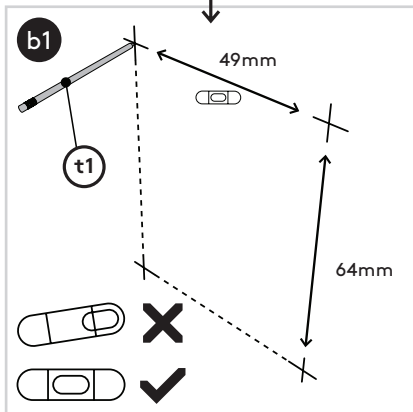

or/of/oder/ou/o