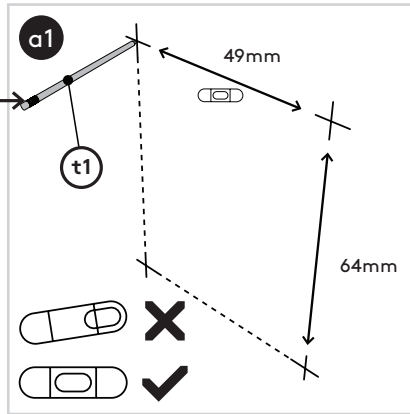

or/of/oder/ou/o