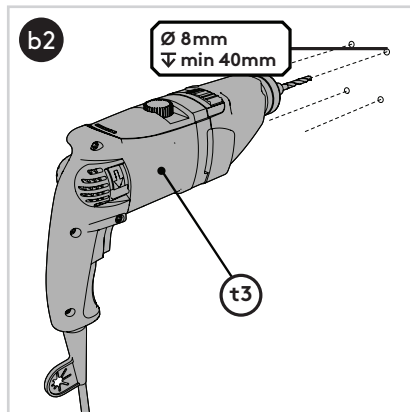

or/of/oder/ou/o