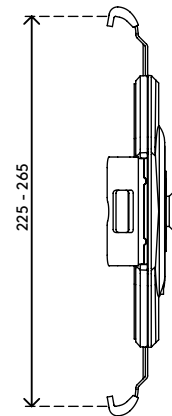

58.053

Viewlite universelle Tablethalterung - Option 053

Die Tablethalterung - an einem Viewlite Monitorarm angebracht - hält nahezu jedes Tablet nicht nur präzise und sicher an seinem Platz. Damit lässt sich Ihr Tablet auch auf Augenhöhe bringen und so nahtlos mit dem Hauptcomputerbildschirm ausrichten. Dank der Schnellverschluss-Befestigung können Sie schnell zwischen der Tablethalterung und anderen Viewlite-Optionen wechseln.

- Sehr schnelle Installation
- Alle Anschlüsse und Schalter bleiben voll zugänglich
- Ausschließlich kompatibel mit dem Viewlite-Schnellverschluss-VESA-System
- Graue Eckgreifer aus weichem synthetischem Material
- Tablet lässt sich leicht einschieben und herausnehmen
- Tablet kann an seinem Platz gesichert werden, wodurch ein Mitnehmen verhindert wird
- Kleinstmögliche Tablet-Abmessungen (H x B x T): 225 x 155 x 0 mm
- Größtmögliche Tablet-Abmessungen (H x B x T): 265 x 190 x 15 mm

viewlite

Viewlite universelle Tablethalterung - Option 053

2019/06/24

58.053

 280 x 235 x 80 mm

 1 pcs

 schwarz

 0,55 kg