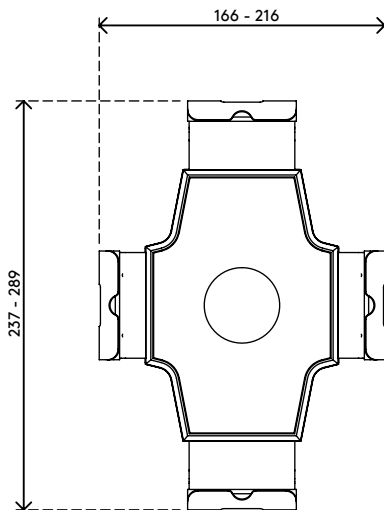

58.053

Viewlite universelle Tablethalterung - Option 053

Die Tablethalterung - an einem Viewlite Monitorarm angebracht - hält nahezu jedes Tablet nicht nur präzise und sicher an seinem Platz. Damit lässt sich Ihr Tablet auch auf Augenhöhe bringen und so nahtlos mit dem Hauptcomputerbildschirm ausrichten. Dank der Schnellverschluss-Befestigung können Sie schnell zwischen der Tablethalterung und anderen Viewlite-Optionen wechseln.

- Sehr schnelle Installation
- Alle Anschlüsse und Schalter bleiben voll zugänglich
- Ausschließlich kompatibel mit dem Viewlite-Schnellverschluss-VESA-System
- Graue Eckgreifer aus weichem synthetischem Material
- Tablet lässt sich leicht einschieben und herausnehmen
- Tablet kann an seinem Platz gesichert werden, wodurch ein Mitnehmen verhindert wird
- Kleinstmögliche Tablet-Abmessungen (H x B x T): 225 x 155 x 0 mm
- Größtmögliche Tablet-Abmessungen (H x B x T): 265 x 190 x 15 mm

viewlite

Viewlite universelle Tablethalterung - Option 053

2019/06/24

58.053

 280 x 235 x 80 mm

 1 pcs

 schwarz

 0,55 kg