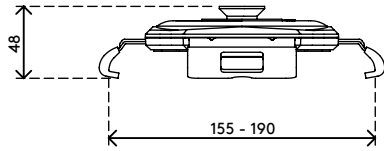

58.053

Viewlite universelle Tablethalterung - Option 053

Die Tablethalterung - an einem Viewlite Monitorarm angebracht - hält nahezu jedes Tablet nicht nur präzise und sicher an seinem Platz. Damit lässt sich Ihr Tablet auch auf Augenhöhe bringen und so nahtlos mit dem Hauptcomputerbildschirm ausrichten. Dank der Schnellverschluss-Befestigung können Sie schnell zwischen der Tablethalterung und anderen Viewlite-Optionen wechseln.

- Sehr schnelle Installation
- Alle Anschlüsse und Schalter bleiben voll zugänglich
- Ausschließlich kompatibel mit dem Viewlite-Schnellverschluss-VESA-System
- Graue Eckgreifer aus weichem synthetischem Material
- Tablet lässt sich leicht einschieben und herausnehmen
- Tablet kann an seinem Platz gesichert werden, wodurch ein Mitnehmen verhindert wird
- Kleinstmögliche Tablet-Abmessungen (H x B x T): 225 x 155 x 0 mm
- Größtmögliche Tablet-Abmessungen (H x B x T): 265 x 190 x 15 mm

viewlite

Viewlite universelle Tablethalterung - Option 053

2019/06/24

58.053

 280 x 235 x 80 mm

 1 pcs

 schwarz

 0,55 kg