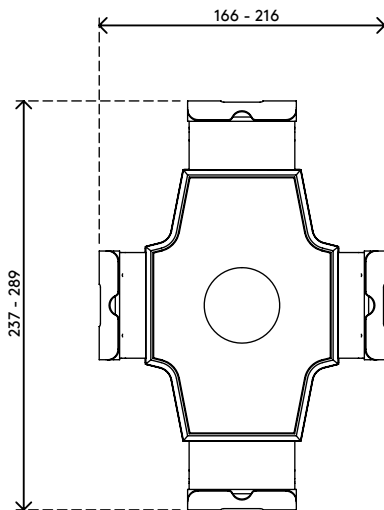

viewlite

Viewlite universelle Tablethalterung - Option 050

2019/06/24

58.050

 280 x 235 x 80 mm

 1 pcs

 weiß

 0,55 kg