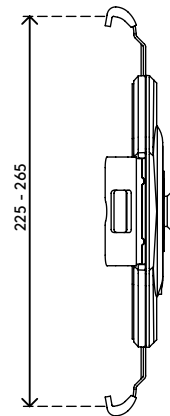

viewlite

Viewlite universelle Tablethalterung - Option 050

2019/06/24

58.050

 280 x 235 x 80 mm

 1 pcs

 weiß

 0,55 kg