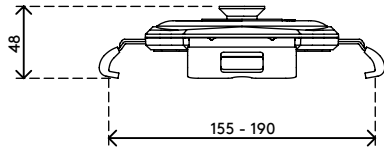

viewlite

Viewlite universelle Tablethalterung - Option 050

2019/06/24

58.050

 280 x 235 x 80 mm

 1 pcs

 weiß

 0,55 kg