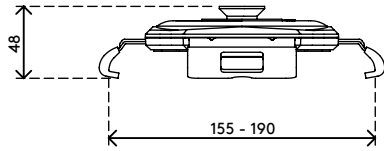

58.050

Viewlite universelle Tablethalterung - Option 050

Die Tablethalterung - an einem Viewlite Monitorarm angebracht - hält nahezu jedes Tablet nicht nur präzise und sicher an seinem Platz. Damit lässt sich Ihr Tablet auch auf Augenhöhe bringen und so nahtlos mit dem Hauptcomputerbildschirm ausrichten. Dank der Schnellverschluss-Befestigung können Sie schnell zwischen der Tablethalterung und anderen Viewlite-Optionen wechseln.

- Sehr schnelle Installation
- Alle Anschlüsse und Schalter bleiben voll zugänglich
- Ausschließlich kompatibel mit dem Viewlite-Schnellverschluss-VESA-System
- Graue Eckgreifer aus weichem synthetischem Material
- Tablet lässt sich leicht einschieben und herausnehmen
- Tablet kann an seinem Platz gesichert werden, wodurch ein Mitnehmen verhindert wird
- Kleinstmögliche Tablet-Abmessungen (H x B x T): 225 x 155 x 0 mm
- Größtmögliche Tablet-Abmessungen (H x B x T): 265 x 190 x 15 mm

viewlite

Viewlite universelle Tablethalterung - Option 050

2019/06/24

58.050

 280 x 235 x 80 mm

 1 pcs

 weiß

 0,55 kg