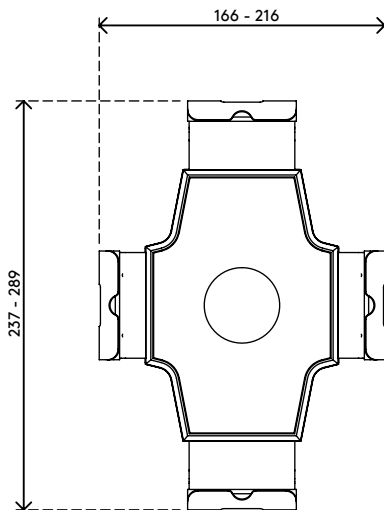

58.050

Viewlite universelle Tablethalterung - Option 050

Die Tablethalterung - an einem Viewlite Monitorarm angebracht - hält nahezu jedes Tablet nicht nur präzise und sicher an seinem Platz. Damit lässt sich Ihr Tablet auch auf Augenhöhe bringen und so nahtlos mit dem Hauptcomputerbildschirm ausrichten. Dank der Schnellverschluss-Befestigung können Sie schnell zwischen der Tablethalterung und anderen Viewlite-Optionen wechseln.

- Sehr schnelle Installation
- Alle Anschlüsse und Schalter bleiben voll zugänglich
- Ausschließlich kompatibel mit dem Viewlite-Schnellverschluss-VESA-System
- Graue Eckgreifer aus weichem synthetischem Material
- Tablet lässt sich leicht einschieben und herausnehmen
- Tablet kann an seinem Platz gesichert werden, wodurch ein Mitnehmen verhindert wird
- Kleinstmögliche Tablet-Abmessungen (H x B x T): 225 x 155 x 0 mm
- Größtmögliche Tablet-Abmessungen (H x B x T): 265 x 190 x 15 mm

viewlite

Viewlite universelle Tablethalterung - Option 050

2019/06/24

58.050

 280 x 235 x 80 mm

 1 pcs

 weiß

 0,55 kg