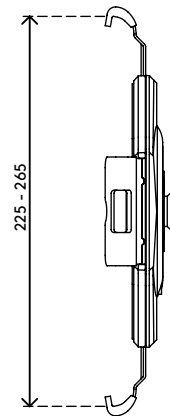

58.050

Viewlite universelle Tablethalterung - Option 050

Die Tablethalterung - an einem Viewlite Monitorarm angebracht - hält nahezu jedes Tablet nicht nur präzise und sicher an seinem Platz. Damit lässt sich Ihr Tablet auch auf Augenhöhe bringen und so nahtlos mit dem Hauptcomputerbildschirm ausrichten. Dank der Schnellverschluss-Befestigung können Sie schnell zwischen der Tablethalterung und anderen Viewlite-Optionen wechseln.

- Sehr schnelle Installation
- Alle Anschlüsse und Schalter bleiben voll zugänglich
- Ausschließlich kompatibel mit dem Viewlite-Schnellverschluss-VESA-System
- Graue Eckgreifer aus weichem synthetischem Material
- Tablet lässt sich leicht einschieben und herausnehmen
- Tablet kann an seinem Platz gesichert werden, wodurch ein Mitnehmen verhindert wird
- Kleinstmögliche Tablet-Abmessungen (H x B x T): 225 x 155 x 0 mm
- Größtmögliche Tablet-Abmessungen (H x B x T): 265 x 190 x 15 mm

viewlite

Viewlite universelle Tablethalterung - Option 050

2019/06/24

58.050

 280 x 235 x 80 mm

 1 pcs

 weiß

 0,55 kg