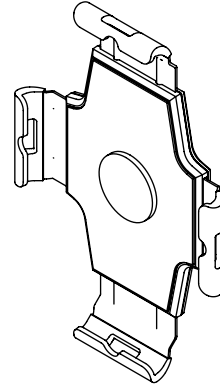

58.050

Viewlite universelle Tablethalterung - Option 050

Die Tablethalterung - an einem Viewlite Monitorarm angebracht - hält nahezu jedes Tablet nicht nur präzise und sicher an seinem Platz. Damit lässt sich Ihr Tablet auch auf Augenhöhe bringen und so nahtlos mit dem Hauptcomputerbildschirm ausrichten. Dank der Schnellverschluss-Befestigung können Sie schnell zwischen der Tablethalterung und anderen Viewlite-Optionen wechseln.

- Sehr schnelle Installation
- Alle Anschlüsse und Schalter bleiben voll zugänglich
- Ausschließlich kompatibel mit dem Viewlite-Schnellverschluss-VESA-System
- Graue Eckgreifer aus weichem synthetischem Material
- Tablet lässt sich leicht einschieben und herausnehmen
- Tablet kann an seinem Platz gesichert werden, wodurch ein Mitnehmen verhindert wird
- Kleinstmögliche Tablet-Abmessungen (H x B x T): 225 x 155 x 0 mm
- Größtmögliche Tablet-Abmessungen (H x B x T): 265 x 190 x 15 mm

viewlite

Viewlite universelle Tablethalterung - Option 050

2019/06/24

58.050

 280 x 235 x 80 mm

 1 pcs

 weiß

 0,55 kg