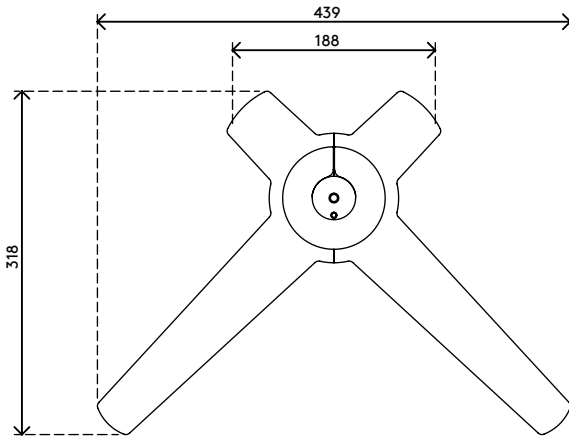

viewlite

Viewlite Fußplatte für Schreibtisch - Option 010

2019/06/24

58.010

 442 x 248 x 70 mm

 1 pcs

 weiß

 2,3 kg