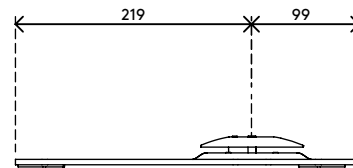

viewlite

Viewlite Fußplatte für Schreibtisch - Option 010

2019/06/24

58.010

 442 x 248 x 70 mm

 1 pcs

 weiß

 2,3 kg