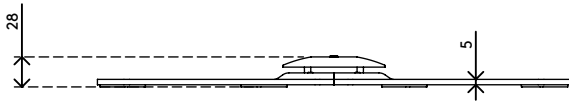

viewlite

Viewlite Fußplatte für Schreibtisch - Option 010

2019/06/24

58.010

 442 x 248 x 70 mm

 1 pcs

 weiß

 2,3 kg