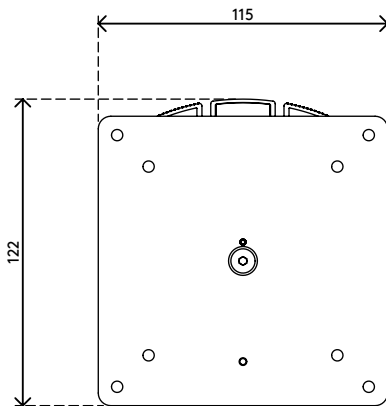

viewmaster

75 x 75/100 x 100

Viewmaster Schnellverschlussbefestigung - Option 093

2019/06/24

51.093

 155 x 120 x 20 mm

 1 pcs

 schwarz