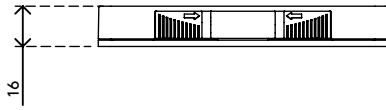

viewmaster

75 x 75/100 x 100

Viewmaster Schnellverschlussbefestigung - Option 093

2019/06/24

51.093

 155 x 120 x 20 mm

 1 pcs

 schwarz