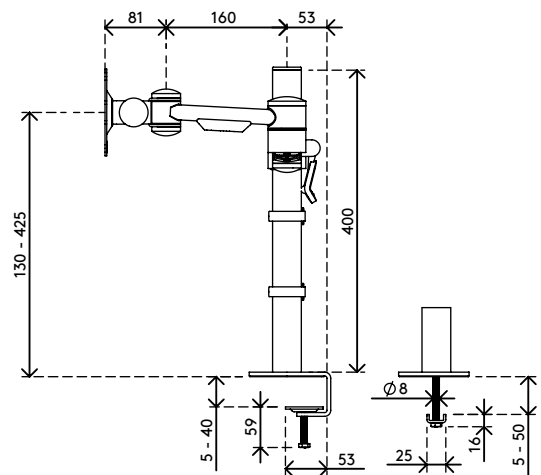

52.632

Viewmate Monitorarm - Schreibtisch 632

Verschaffen Sie sich einen breiten Überblick und montieren Sie zwei Monitore an diesen Monitorarm. Beide Arme sind horizontal ausgerichtet und in Höhe und Tiefe verstellbar. Eine ergonomische Konstruktion, die robust, kosteneffizient und nutzerfreundlich ist.

- Statischer Höheneinstellungsbereich von 295 mm
- Unabhängige Tiefenverstellung
- Versehen mit Kabelabdeckungen und Kabelklettverschluss für saubere Führung der Kabel
- Hauptkomponenten aus Stahl
- Kompatibel mit VESA MIS-D 75 x 75/100 x 100 mm
- Monitor: neigbar +90°/-90°, schwenkbar +90°/-90°, Drehbar 360°
- Arm: schwenkbar +90°/-90°
- Tragfähigkeit max. 15 kg pro Monitor
- Geliefert mit Tischklemmenbefestigung und Durchtischbefestigung
- Geeignet für eine Schreibtischdicke von 5 bis 40 (Klemme) oder 50 mm (Durchtisch)
- Höchstmaß Monitor: Breite 874 - Höhe 810 mm
- Einfache Höhenverstellung mit Klemmhebel

viewmate ^x

Viewmate Monitorarm - Schreibtisch 632

2020/05/28

52.632

620 x 230 x 116 mm

1 pcs

silber

6,3 kg