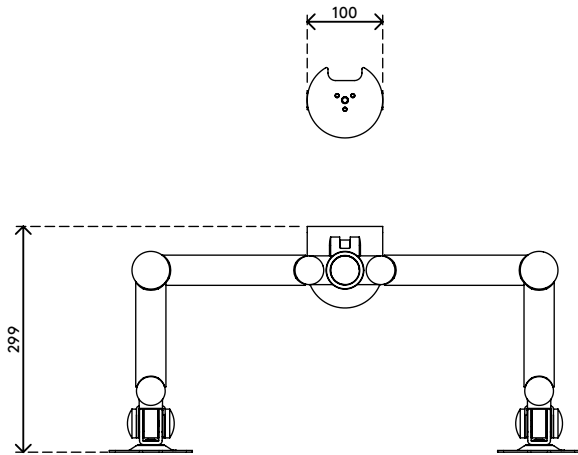

52.632

Viewmate Monitorarm - Schreibtisch 632

Verschaffen Sie sich einen breiten Überblick und montieren Sie zwei Monitore an diesen Monitorarm. Beide Arme sind horizontal ausgerichtet und in Höhe und Tiefe verstellbar. Eine ergonomische Konstruktion, die robust, kosteneffizient und nutzerfreundlich ist.

- Statischer Höheneinstellungsbereich von 295 mm
- Unabhängige Tiefenverstellung
- Versehen mit Kabelabdeckungen und Kabelklettverschluss für saubere Führung der Kabel
- Hauptkomponenten aus Stahl
- Kompatibel mit VESA MIS-D 75 x 75/100 x 100 mm
- Monitor: neigbar +90°/-90°, schwenkbar +90°/-90°, Drehbar 360°
- Arm: schwenkbar +90°/-90°
- Tragfähigkeit max. 15 kg pro Monitor
- Geliefert mit Tischklemmenbefestigung und Durchtischbefestigung
- Geeignet für eine Schreibtischdicke von 5 bis 40 (Klemme) oder 50 mm (Durchtisch)
- Höchstmaß Monitor: Breite 874 - Höhe 810 mm
- Einfache Höhenverstellung mit Klemmhebel

viewmate ^x

Viewmate Monitorarm - Schreibtisch 632

2020/05/28

52.632

620 x 230 x 116 mm

1 pcs

silber

6,3 kg