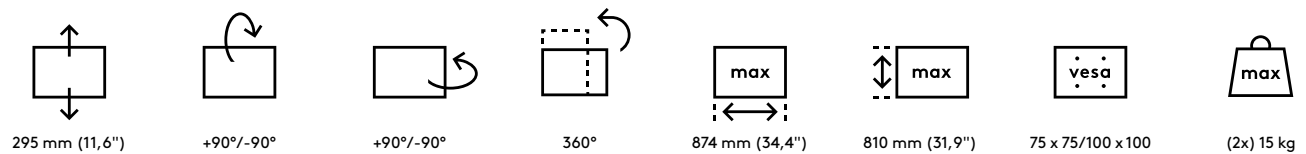

52.632

Viewmate Monitorarm - Schreibtisch 632

Verschaffen Sie sich einen breiten Überblick und montieren Sie zwei Monitore an diesen Monitorarm. Beide Arme sind horizontal ausgerichtet und in Höhe und Tiefe verstellbar. Eine ergonomische Konstruktion, die robust, kosteneffizient und nutzerfreundlich ist.

- Statischer Höheneinstellungsbereich von 295 mm
- Unabhängige Tiefenverstellung
- Versehen mit Kabelabdeckungen und Kabelklettverschluss für saubere Führung der Kabel
- Hauptkomponenten aus Stahl
- Kompatibel mit VESA MIS-D 75 x 75/100 x 100 mm
- Monitor: neigbar +90°/-90°, schwenkbar +90°/-90°, Drehbar 360°
- Arm: schwenkbar +90°/-90°
- Tragfähigkeit max. 15 kg pro Monitor
- Geliefert mit Tischklemmenbefestigung und Durchtischbefestigung
- Geeignet für eine Schreibtischdicke von 5 bis 40 (Klemme) oder 50 mm (Durchtisch)
- Höchstmaß Monitor: Breite 874 - Höhe 810 mm
- Einfache Höhenverstellung mit Klemmhebel

viewmate ^x

Viewmate Monitorarm - Schreibtisch 632

2020/05/28

52.632

620 x 230 x 116 mm

1 pcs

silber

6,3 kg