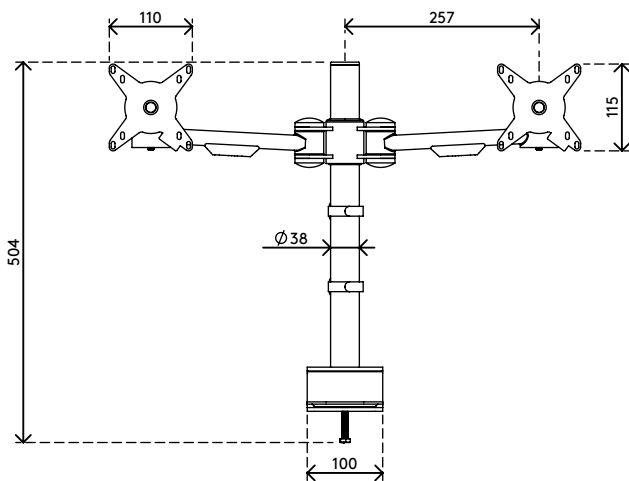

52.632

Viewmate Monitorarm - Schreibtisch 632

Verschaffen Sie sich einen breiten Überblick und montieren Sie zwei Monitore an diesen Monitorarm. Beide Arme sind horizontal ausgerichtet und in Höhe und Tiefe verstellbar. Eine ergonomische Konstruktion, die robust, kosteneffizient und nutzerfreundlich ist.

- Statischer Höheneinstellungsbereich von 295 mm
- Unabhängige Tiefenverstellung
- Versehen mit Kabelabdeckungen und Kabelklettverschluss für saubere Führung der Kabel
- Hauptkomponenten aus Stahl
- Kompatibel mit VESA MIS-D 75 x 75/100 x 100 mm
- Monitor: neigbar +90°/-90°, schwenkbar +90°/-90°, Drehbar 360°
- Arm: schwenkbar +90°/-90°
- Tragfähigkeit max. 15 kg pro Monitor
- Geliefert mit Tischklemmenbefestigung und Durchtischbefestigung
- Geeignet für eine Schreibtischdicke von 5 bis 40 (Klemme) oder 50 mm (Durchtisch)
- Höchstmaß Monitor: Breite 874 - Höhe 810 mm
- Einfache Höhenverstellung mit Klemmhebel

viewmate ^x

Viewmate Monitorarm - Schreibtisch 632

2020/05/28

52.632

620 x 230 x 116 mm

1 pcs

silber

6,3 kg