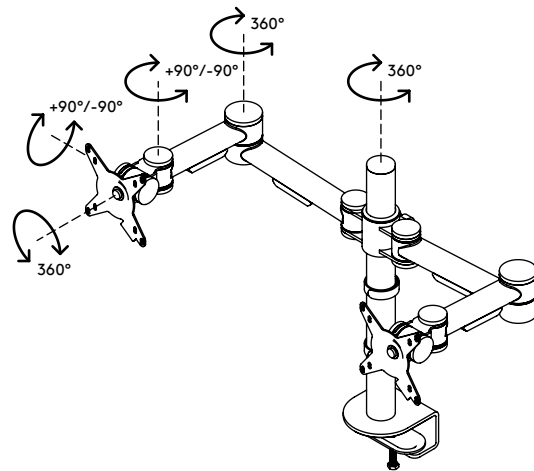

52.632

Viewmate Monitorarm - Schreibtisch 632

Verschaffen Sie sich einen breiten Überblick und montieren Sie zwei Monitore an diesen Monitorarm. Beide Arme sind horizontal ausgerichtet und in Höhe und Tiefe verstellbar. Eine ergonomische Konstruktion, die robust, kosteneffizient und nutzerfreundlich ist.

- Statischer Höheneinstellungsbereich von 295 mm
- Unabhängige Tiefenverstellung
- Versehen mit Kabelabdeckungen und Kabelklettverschluss für saubere Führung der Kabel
- Hauptkomponenten aus Stahl
- Kompatibel mit VESA MIS-D 75 x 75/100 x 100 mm
- Monitor: neigbar +90°/-90°, schwenkbar +90°/-90°, Drehbar 360°
- Arm: schwenkbar +90°/-90°
- Tragfähigkeit max. 15 kg pro Monitor
- Geliefert mit Tischklemmenbefestigung und Durchtischbefestigung
- Geeignet für eine Schreibtischdicke von 5 bis 40 (Klemme) oder 50 mm (Durchtisch)
- Höchstmaß Monitor: Breite 874 - Höhe 810 mm
- Einfache Höhenverstellung mit Klemmhebel

viewmate ^x

Viewmate Monitorarm - Schreibtisch 632

2020/05/28

52.632

620 x 230 x 116 mm

1 pcs

silber

6,3 kg