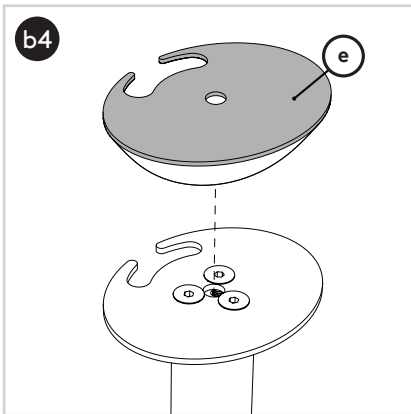

T +31 180 515444  
 F +31 180 518540  
 info@dataflex-int.com  
 www.dataflex-int.com

+90°/-90°

+90°/-90°

360°

444 mm  
(17,5")

75 x 75/100 x 100w

(2x) 15 kg

Parts/Onderdelen/Teile/Pièces/Parti/Partes

<p>a</p> <p>1x</p>	<p>b</p> <p>2x</p>	<p>c</p> <p>2x</p>	<p>d</p> <p>1x</p>	<p>e</p> <p>1x</p>	<p>f</p> <p>8x</p>	<p>g</p> <p>1x</p>	<p>h</p> <p>8x</p>	<p>i</p> <p>4x</p>
<p>j</p> <p>4 mm 1x</p>	<p>k</p> <p>3 mm 1x</p>							

# viewmate<sup>x</sup>

or/of/oder/ou/o

D min. 5 mm  
D max. 60 mm

min. Ø 10 mm  
max. Ø 80 mm

D min. 5 mm  
D max. 70 mm