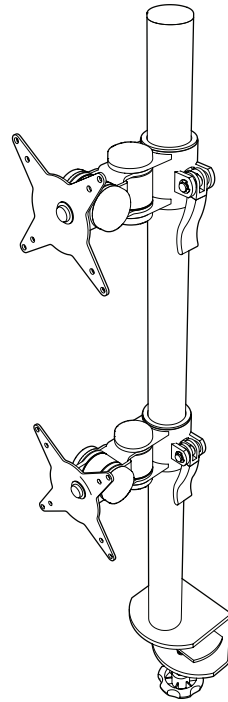

# viewmate<sup>x</sup>

T +31 180 515444  
 F +31 180 518540  
 info@dataflex-int.com  
 www.dataflex-int.com

+90°/-90°

+90°/-90°

360°

444 mm  
(17,5")

75 x 75/100 x 100w

(2x) 15 kg

Parts/Onderdelen/Teile/Pièces/Parti/Partes

<p>a</p> <p>1x</p>	<p>b</p> <p>2x</p>	<p>c</p> <p>2x</p>	<p>d</p> <p>1x</p>	<p>e</p> <p>1x</p>	<p>f</p> <p>8x</p>	<p>g</p> <p>1x</p>	<p>h</p> <p>8x</p>	<p>i</p> <p>4x</p>
<p>j</p> <p>4 mm 1x</p>	<p>k</p> <p>3 mm 1x</p>							

# viewmate<sup>x</sup>

or/of/oder/ou/o

D min. 5 mm  
D max. 60 mm

min. Ø 10 mm  
max. Ø 80 mm

D min. 5 mm  
D max. 70 mm