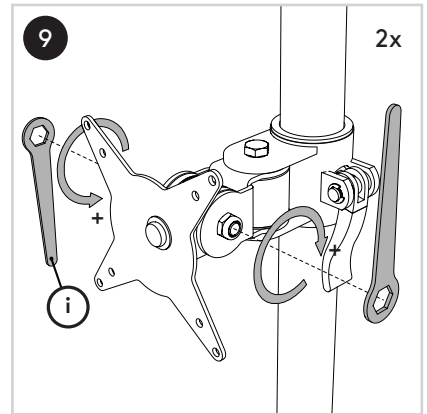

# viewmate<sup>x</sup>

or/of/oder/ou/o

D min. 5 mm  
D max. 60 mm

min. Ø 10 mm  
max. Ø 80 mm

D min. 5 mm  
D max. 70 mm