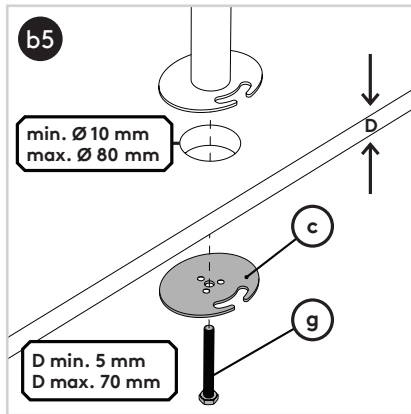

T +31 180 515444  
 F +31 180 518540  
 info@dataflex-int.com  
 www.dataflex-int.com

+90°/-90°

+90°/-90°

360°

444 mm  
(17,5")

75 x 75/100 x 100w

(2x) 15 kg

Parts/Onderdelen/Teile/Pièces/Parti/Partes

<p>a</p> <p>1x</p>	<p>b</p> <p>2x</p>	<p>c</p> <p>2x</p>	<p>d</p> <p>1x</p>	<p>e</p> <p>1x</p>	<p>f</p> <p>8x</p>	<p>g</p> <p>1x</p>	<p>h</p> <p>8x</p>	<p>i</p> <p>4x</p>
<p>j</p> <p>4 mm 1x</p>	<p>k</p> <p>3 mm 1x</p>							

# viewmate<sup>x</sup>

or/of/oder/ou/o

D min. 5 mm  
D max. 60 mm

min. Ø 10 mm  
max. Ø 80 mm

D min. 5 mm  
D max. 70 mm