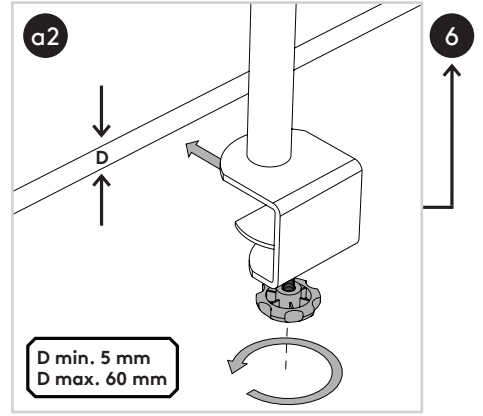

T +31 180 515444  
 F +31 180 518540  
 info@dataflex-int.com  
 www.dataflex-int.com

+90°/-90°

+90°/-90°

360°

444 mm  
(17,5")

75 x 75/100 x 100w

(2x) 15 kg

Parts/Onderdelen/Teile/Pièces/Parti/Partes

<p>a</p> <p>1x</p>	<p>b</p> <p>2x</p>	<p>c</p> <p>2x</p>	<p>d</p> <p>1x</p>	<p>e</p> <p>1x</p>	<p>f</p> <p>8x</p>	<p>g</p> <p>1x</p>	<p>h</p> <p>8x</p>	<p>i</p> <p>4x</p>
<p>j</p> <p>4 mm 1x</p>	<p>k</p> <p>3 mm 1x</p>							

# viewmate<sup>x</sup>

or/of/oder/ou/o

D min. 5 mm  
D max. 60 mm

min. Ø 10 mm  
max. Ø 80 mm

D min. 5 mm  
D max. 70 mm