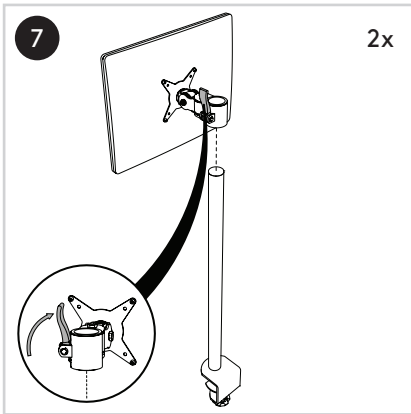

# viewmate<sup>x</sup>

or/of/oder/ou/o

D min. 5 mm  
D max. 60 mm

min. Ø 10 mm  
max. Ø 80 mm

D min. 5 mm  
D max. 70 mm