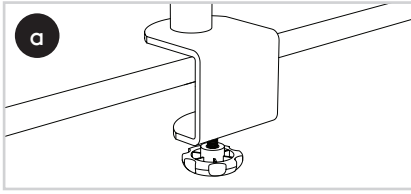

viewmate^x

or/of/oder/ou/o

D min. 5 mm
D max. 60 mm

min. Ø 10 mm
max. Ø 80 mm

D min. 5 mm
D max. 70 mm