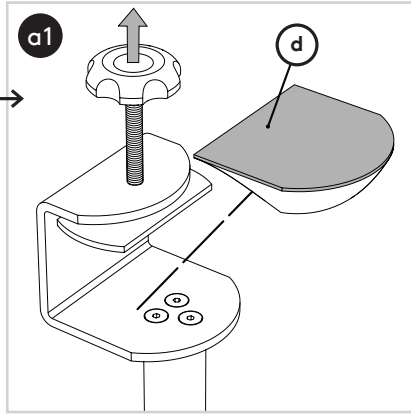

or/of/oder/ou/o

D min. 5 mm
D max. 60 mm