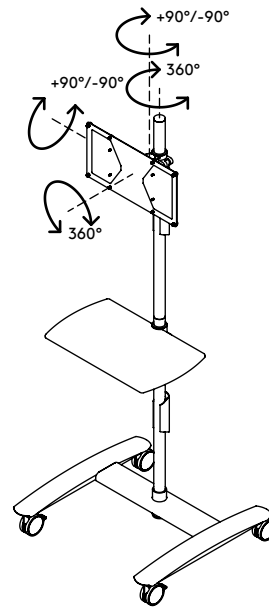

## Viewmate Workstation - Fußboden 712

Dieser AV-Trolley ist ideal für Firmenpräsentationen oder Klassenzimmer. Sowohl die TV-Bildschirm-/Monitorbefestigung als auch die Ablage für Mediengeräte sind unabhängig voneinander höhenverstellbar und gewährleisten damit den bestmöglichen Blickwinkel für die Zuhörer. Durch die großen, arretierbaren Lenkrollen stellen auch Türschwellen kein Hindernis dar.

- AV Trolley mit großen, arretierbaren Lenkrollen (75 mm Durchmesser)
- Praktischer Klemmhebel an höhenverstellbaren Teilen sorgt für festen Halt
- Geeignet, einen Monitor oder Flatscreen-TV und die meisten Media-Geräte unterzubringen
- Kompatibel mit VESA 200 x 100/200 x 200/400 x 200 mm
- Kabelabdeckungen halten Kabel ordentlich beieinander
- Trolley (B x T x H): 636 x 600 x 1665 mm
- Max. Tragfähigkeit: Plattform 10 kg, Bildschirmbefestigung 15 kg

# viewmate <sup>x</sup>

+90°/-90°

+90°/-90°

360°

max. 400 x 200

# 52.712

 800 x 690 x 285 mm

 1 pcs

 silber

 19,8 kg

 805410527129