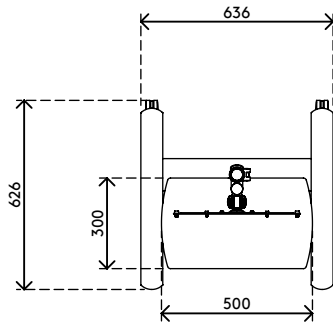

## Viewmate Workstation - Fußboden 712

Dieser AV-Trolley ist ideal für Firmenpräsentationen oder Klassenzimmer. Sowohl die TV-Bildschirm-/Monitorbefestigung als auch die Ablage für Mediengeräte sind unabhängig voneinander höhenverstellbar und gewährleisten damit den bestmöglichen Blickwinkel für die Zuhörer. Durch die großen, arretierbaren Lenkrollen stellen auch Türschwellen kein Hindernis dar.

- AV Trolley mit großen, arretierbaren Lenkrollen (75 mm Durchmesser)
- Praktischer Klemmhebel an höhenverstellbaren Teilen sorgt für festen Halt
- Geeignet, einen Monitor oder Flatscreen-TV und die meisten Media-Geräte unterzubringen
- Kompatibel mit VESA 200 x 100/200 x 200/400 x 200 mm
- Kabelabdeckungen halten Kabel ordentlich beieinander
- Trolley (B x T x H): 636 x 600 x 1665 mm
- Max. Tragfähigkeit: Plattform 10 kg, Bildschirmbefestigung 15 kg

# viewmate <sup>x</sup>

+90°/-90°

+90°/-90°

360°

max. 400 x 200

# 52.712

 800 x 690 x 285 mm

 1 pcs

 silber

 19,8 kg

 805410527129