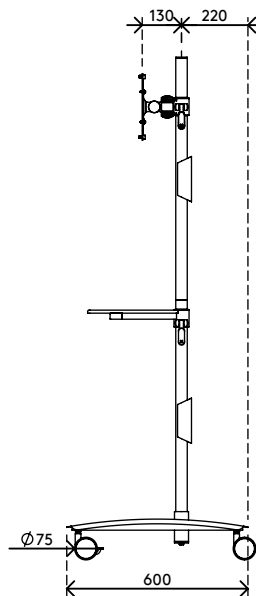

## Viewmate Workstation - Fußboden 712

Dieser AV-Trolley ist ideal für Firmenpräsentationen oder Klassenzimmer. Sowohl die TV-Bildschirm-/Monitorbefestigung als auch die Ablage für Mediengeräte sind unabhängig voneinander höhenverstellbar und gewährleisten damit den bestmöglichen Blickwinkel für die Zuhörer. Durch die großen, arretierbaren Lenkrollen stellen auch Türschwellen kein Hindernis dar.

- AV Trolley mit großen, arretierbaren Lenkrollen (75 mm Durchmesser)
- Praktischer Klemmhebel an höhenverstellbaren Teilen sorgt für festen Halt
- Geeignet, einen Monitor oder Flatscreen-TV und die meisten Media-Geräte unterzubringen
- Kompatibel mit VESA 200 x 100/200 x 200/400 x 200 mm
- Kabelabdeckungen halten Kabel ordentlich beieinander
- Trolley (B x T x H): 636 x 600 x 1665 mm
- Max. Tragfähigkeit: Plattform 10 kg, Bildschirmbefestigung 15 kg

# viewmate <sup>x</sup>

+90°/-90°

+90°/-90°

360°

max. 400 x 200

# 52.712

 800 x 690 x 285 mm

 1 pcs

 silber

 19,8 kg

 805410527129