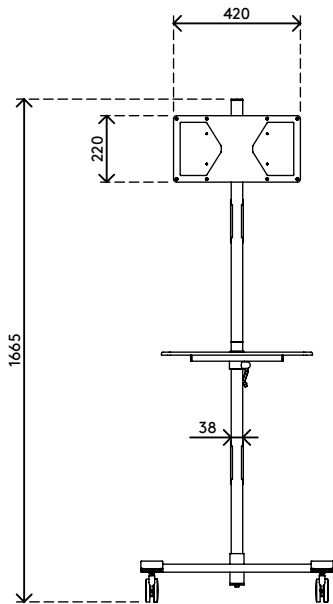

## Viewmate Workstation - Fußboden 712

Dieser AV-Trolley ist ideal für Firmenpräsentationen oder Klassenzimmer. Sowohl die TV-Bildschirm-/Monitorbefestigung als auch die Ablage für Mediengeräte sind unabhängig voneinander höhenverstellbar und gewährleisten damit den bestmöglichen Blickwinkel für die Zuhörer. Durch die großen, arretierbaren Lenkrollen stellen auch Türschwellen kein Hindernis dar.

- AV Trolley mit großen, arretierbaren Lenkrollen (75 mm Durchmesser)
- Praktischer Klemmhebel an höhenverstellbaren Teilen sorgt für festen Halt
- Geeignet, einen Monitor oder Flatscreen-TV und die meisten Media-Geräte unterzubringen
- Kompatibel mit VESA 200 x 100/200 x 200/400 x 200 mm
- Kabelabdeckungen halten Kabel ordentlich beieinander
- Trolley (B x T x H): 636 x 600 x 1665 mm
- Max. Tragfähigkeit: Plattform 10 kg, Bildschirmbefestigung 15 kg

# viewmate <sup>x</sup>

+90°/-90°

+90°/-90°

360°

max. 400 x 200

# 52.712

 800 x 690 x 285 mm

 1 pcs

 silber

 19,8 kg

 805410527129