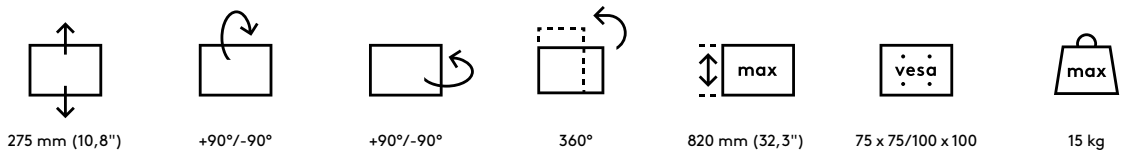

52.662

Viewmate Monitorarm - Schreibtisch 662

Dieser Viewmate Monitorarm ist durch seine vielen Einstellmöglichkeiten für jeden Nutzer geeignet. Der Monitor kann geneigt, geschwenkt, gedreht und in Höhe und Tiefe verstellt werden. Mit dem Klemmhebel lässt sich die Höhe Ihres Monitors leicht einstellen. Eine ergonomische Konstruktion, die robust, kosteneffizient und nutzerfreundlich ist.

- Statischer Höheneinstellungsbereich von 275 mm
- Unabhängige Tiefenverstellung
- Versehen mit Kabelabdeckungen und Kabelklettverschluss für saubere Führung der Kabel
- Hauptkomponenten aus Stahl
- Kompatibel mit VESA MIS-D 75 x 75/100 x 100 mm
- Monitor: neigbar +90°/-90°, schwenkbar +90°/-90°, Drehbar 360°

- Arm: schwenkbar 360°
- Tragfähigkeit max. 15 kg pro Monitor
- Geliefert mit Tischklemmenbefestigung und Durchtischbefestigung
- Geeignet für eine Schreibtischdicke von 5 bis 40 (Klemme) oder 50 mm (Durchtisch)
- Höchstmaß Monitor: Höhe 820 mm
- Einfache Höhenverstellung mit Klemmhebel

viewmate

Viewmate Monitorarm - Schreibtisch 662

2019/06/24

52.662

 530 x 170 x 106 mm

 1 pcs

 silber

 4,4 kg