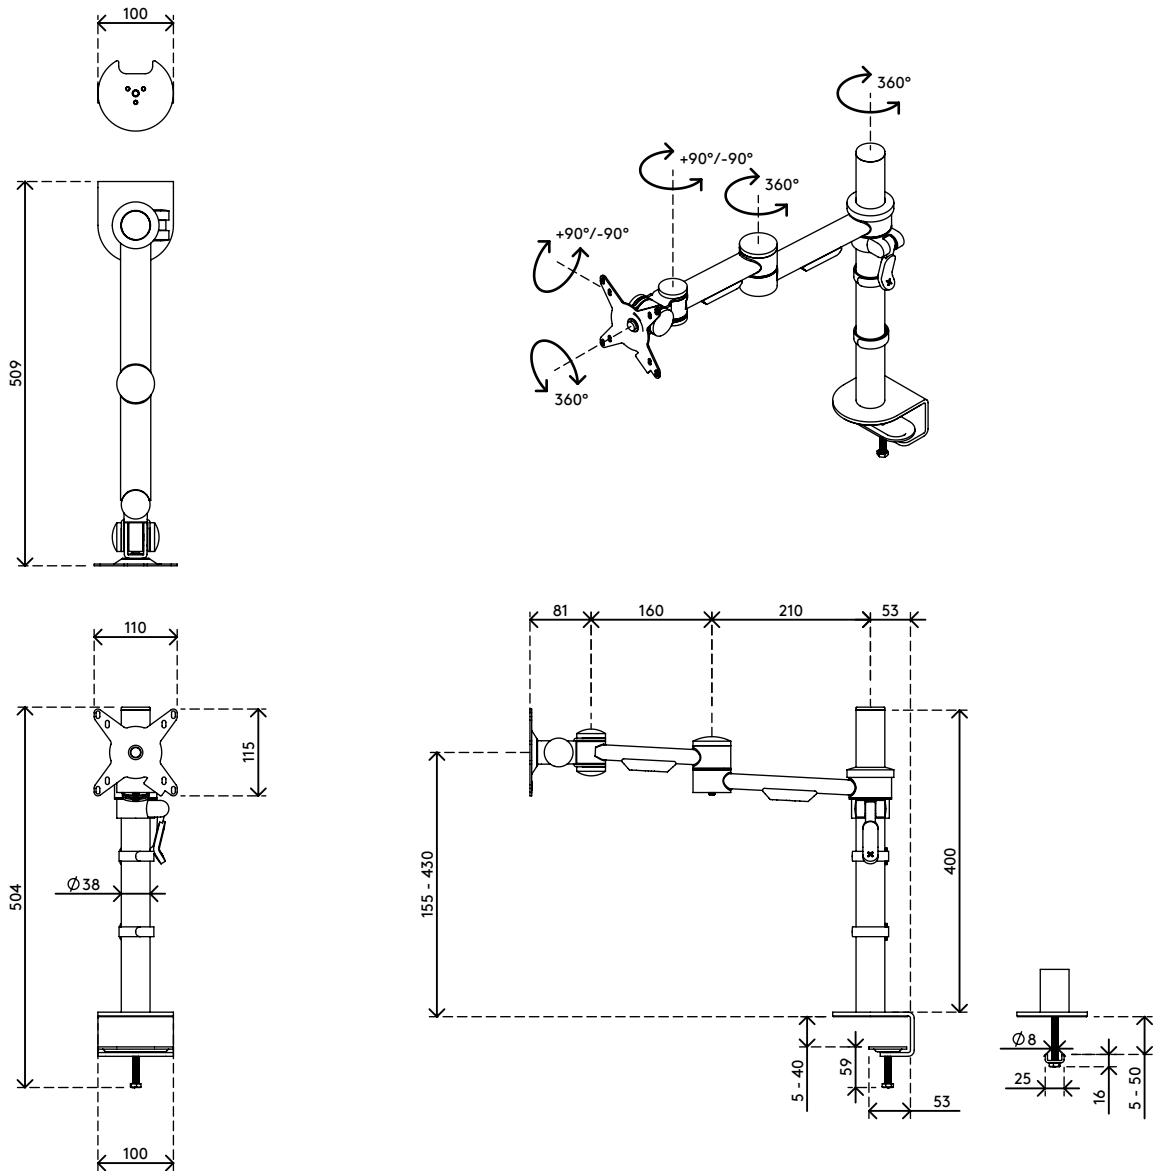

52.662

Viewmate Monitorarm - Schreibtisch 662

Dieser Viewmate Monitorarm ist durch seine vielen Einstellmöglichkeiten für jeden Nutzer geeignet. Der Monitor kann geneigt, geschwenkt, gedreht und in Höhe und Tiefe verstellt werden. Mit dem Klemmhebel lässt sich die Höhe Ihres Monitors leicht einstellen. Eine ergonomische Konstruktion, die robust, kosteneffizient und nutzerfreundlich ist.

- Statischer Höheneinstellungsbereich von 275 mm
- Unabhängige Tiefenverstellung
- Versehen mit Kabelabdeckungen und Kabelklettverschluss für saubere Führung der Kabel
- Hauptkomponenten aus Stahl
- Kompatibel mit VESA MIS-D 75 x 75/100 x 100 mm
- Monitor: neigbar +90°/-90°, schwenkbar +90°/-90°, Drehbar 360°

- Arm: schwenkbar 360°
- Tragfähigkeit max. 15 kg pro Monitor
- Geliefert mit Tischklemmenbefestigung und Durchtischbefestigung
- Geeignet für eine Schreibtischdicke von 5 bis 40 (Klemme) oder 50 mm (Durchtisch)
- Höchstmaß Monitor: Höhe 820 mm
- Einfache Höhenverstellung mit Klemmhebel

viewmate

Viewmate Monitorarm - Schreibtisch 662

2019/06/24

52.662

 530 x 170 x 106 mm

 1 pcs

 silber

 4,4 kg