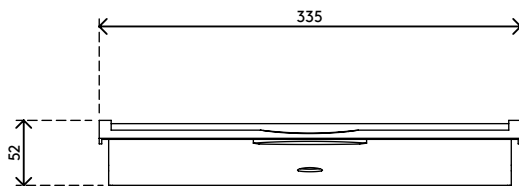

52.190

Viewmate A4-Ablage - Option 190

Für alle Größen bis A4. Das Zubehör wird einfach in das Schienensystem eingehakt, wodurch es leicht anzubringen und abzunehmen ist.

- Für alle Größen bis A4
- Abmessungen (B x T x H): 335 x 251 x 52 mm

viewmate

Viewmate A4-Ablage - Option 190

2019/06/24

52.190

 345 x 255 x 60 mm

 1 pcs

 weiß

 0,49 kg