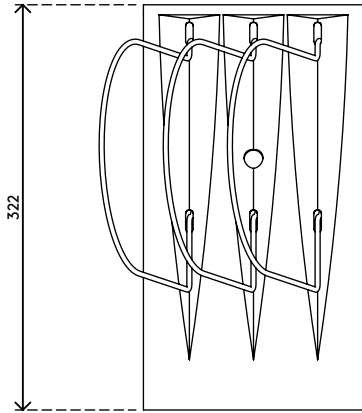

52.180

Viewmate Ordnerablage - Option 180

Für bis zu drei Ordner. Das Zubehör wird einfach in das Schienensystem eingehakt, wodurch es leicht anzubringen und abzunehmen ist.

- Für bis zu drei Ordner
- Abmessungen (B x T x H): 175 x 322 x 48 mm oder 227 mm inklusive Teilern

viewmate

Viewmate Ordnerablage - Option 180

2019/06/24

52.180

 265 x 195 x 60 mm

 1 pcs

 weiß

 0,45 kg