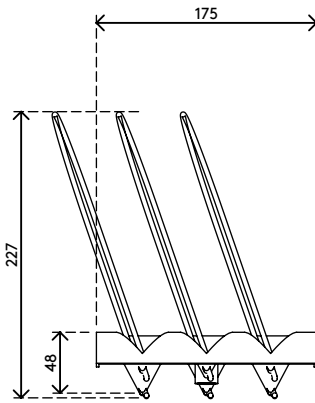

52.180

Viewmate Ordnerablage - Option 180

Für bis zu drei Ordner. Das Zubehör wird einfach in das Schienensystem eingehakt, wodurch es leicht anzubringen und abzunehmen ist.

- Für bis zu drei Ordner
- Abmessungen (B x T x H): 175 x 322 x 48 mm oder 227 mm inklusive Teilern

viewmate

Viewmate Ordnerablage - Option 180

2019/06/24

52.180

 265 x 195 x 60 mm

 1 pcs

 weiß

 0,45 kg