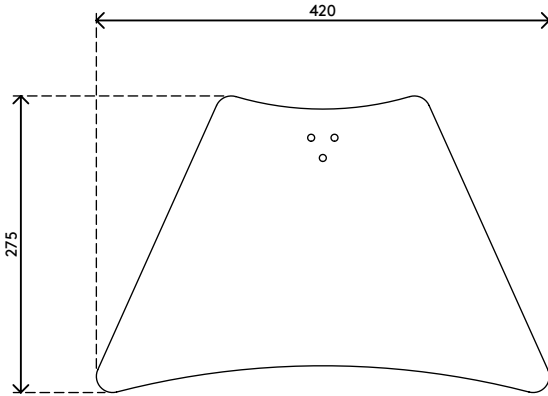

52.912

Viewmate Fußplatte für Schreibtisch - Option 912

Die freistehende Fußplatte wurde speziell für alle Viewmate Monitorarme ohne Tiefenverstellung mit Schreibtischbefestigung entworfen. Sie ist aus massivem Stahl und hält mit ihrem Gewicht einen Monitorarm stabil an seinem Platz, lässt sich aber leicht verschieben und bietet damit Flexibilität bei der Arbeitsplatzgestaltung.

- Geeignet für alle Viewmate-Monitorarme mit Wandbefestigung und ohne Tiefeneinstellung
- Abmessungen (B x T x H): 420 x 275 x 5 mm
- Befestigungselemente enthalten
- Aus Stahl

Viewmate Fußplatte für Schreibtisch - Option 912

2019/06/24

52.912

 465 x 280 x 40 mm

 1 pcs

 silber

 3,1 kg

 805410529123