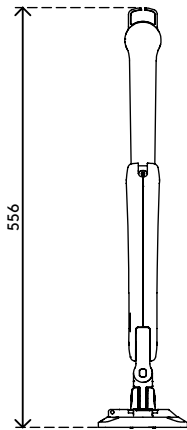

# viewprime <sup>x</sup>

355 mm (14,0")

+90°/-50°

180°

+90°/-90°

1034 mm (40,7")

75 x 75/100 x 100

1,5 - 9 kg  
(3,3 - 19,8 lb)

# 65.113

488 x 318 x 125 mm

1 pcs

schwarz

3,1 kg

805410651138