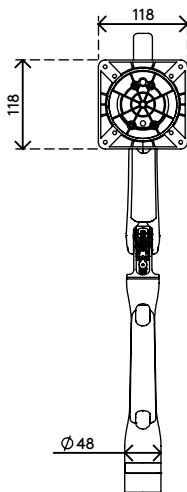

# viewprime <sup>x</sup>

355 mm (14,0")

+90°/-50°

180°

+90°/-90°

1034 mm (40,7")

75 x 75/100 x 100

1,5 - 9 kg  
(3,3 - 19,8 lb)

# 65.113

488 x 318 x 125 mm

1 pcs

schwarz

3,1 kg

805410651138