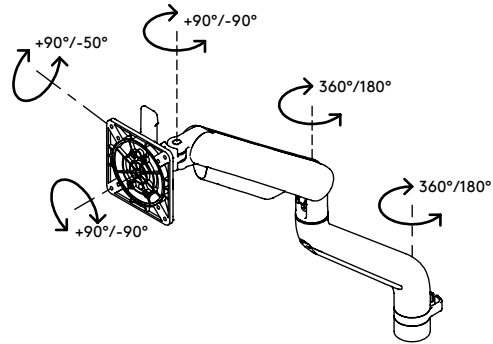

# viewprime <sup>x</sup>

355 mm (14,0")

+90°/-50°

180°

+90°/-90°

1034 mm (40,7")

75 x 75/100 x 100

1,5 - 9 kg  
(3,3 - 19,8 lb)

# 65.113

488 x 318 x 125 mm

1 pcs

schwarz

3,1 kg

805410651138