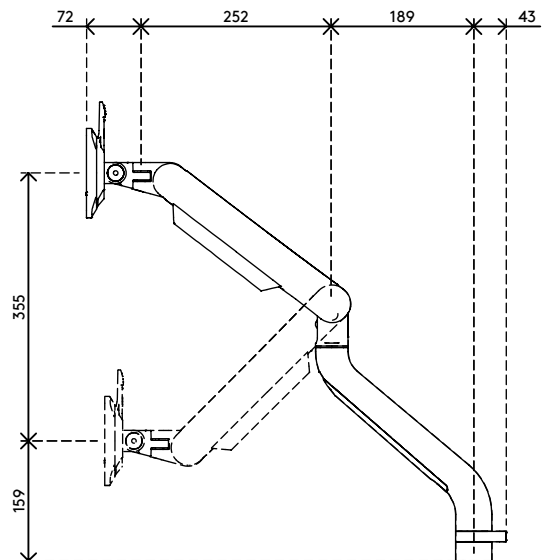

# viewprime <sup>x</sup>

355 mm (14,0")

+90°/-50°

180°

+90°/-90°

1034 mm (40,7")

75 x 75/100 x 100

1,5 - 9 kg  
(3,3 - 19,8 lb)

# 65.113

488 x 318 x 125 mm

1 pcs

schwarz

3,1 kg

805410651138