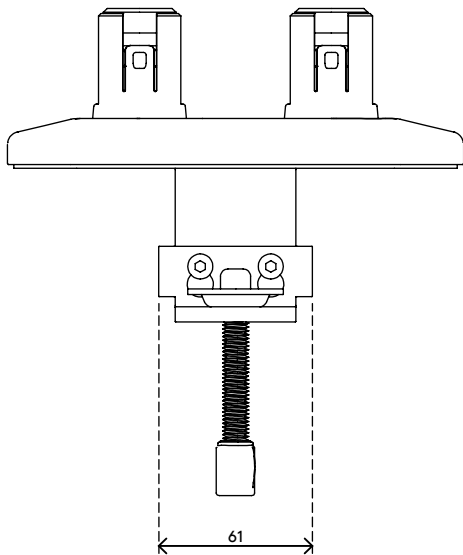

viewprime ^x

Viewprime Tischklemme - Befestigung 920

2021/03/25

65.920

 185 x 110 x 110 mm

 1 pcs

 weiß

 1,662 kg