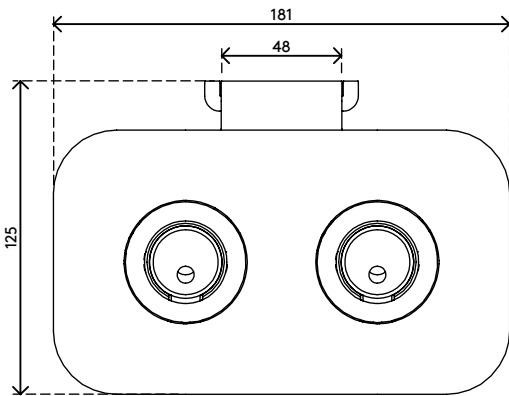

viewprime ^x

Viewprime Tischklemme - Befestigung 920

2021/03/25

65.920

 185 x 110 x 110 mm

 1 pcs

 weiß

 1,662 kg