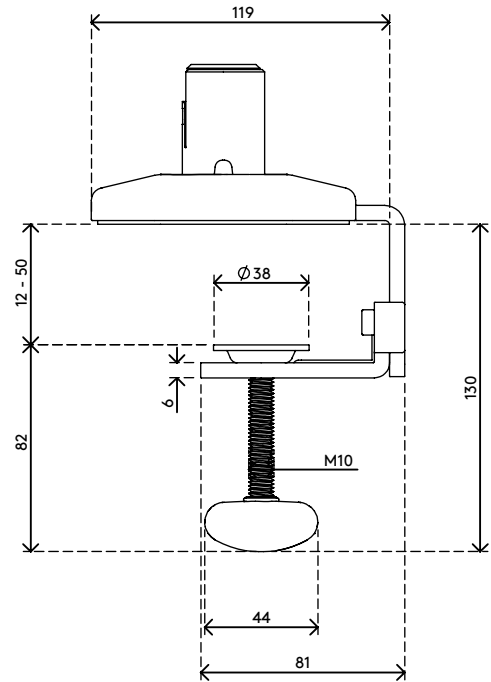

viewprime ^x

Viewprime Tischklemme - Befestigung 920

2021/03/25

65.920

 185 x 110 x 110 mm

 1 pcs

 weiß

 1,662 kg