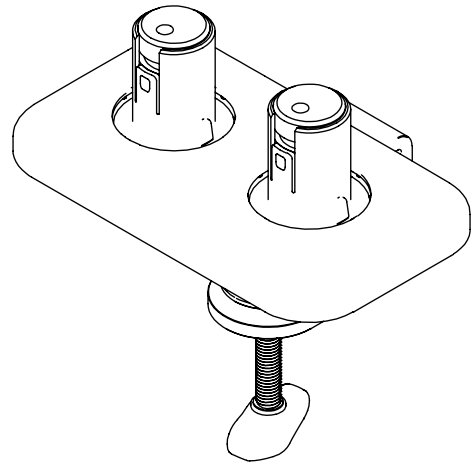

viewprime ^x

Viewprime Tischklemme - Befestigung 920

2021/03/25

65.920

 185 x 110 x 110 mm

 1 pcs

 weiß

 1,662 kg