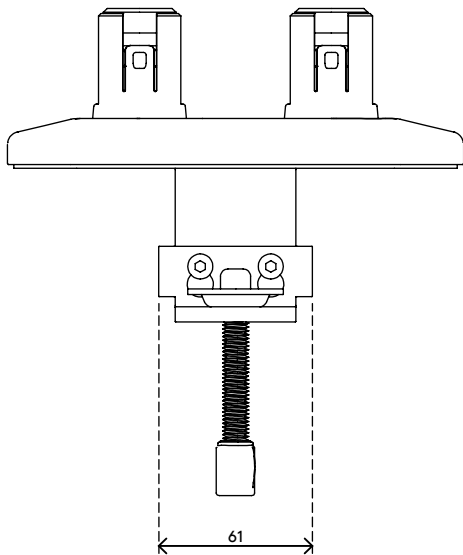

viewprime ^x

Viewprime Tischklemme - Befestigung 923

2021/03/25

65.923

 185 x 110 x 110 mm

 1 pcs

 schwarz

 1,662 kg