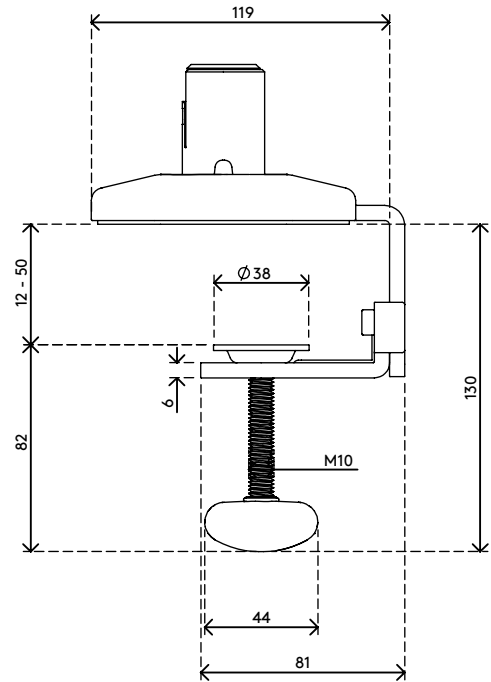

viewprime ^x

Viewprime Tischklemme - Befestigung 923

2021/03/25

65.923

 185 x 110 x 110 mm

 1 pcs

 schwarz

 1,662 kg