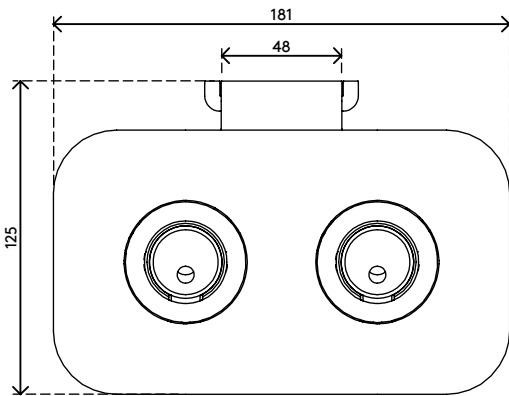

viewprime ^x

Viewprime Tischklemme - Befestigung 923

2021/03/25

65.923

 185 x 110 x 110 mm

 1 pcs

 schwarz

 1,662 kg