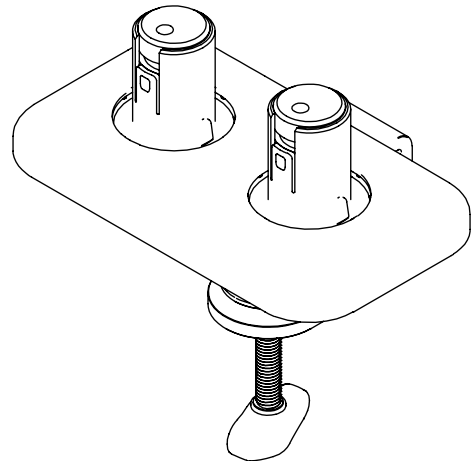

viewprime ^x

Viewprime Tischklemme - Befestigung 923

2021/03/25

65.923

 185 x 110 x 110 mm

 1 pcs

 schwarz

 1,662 kg